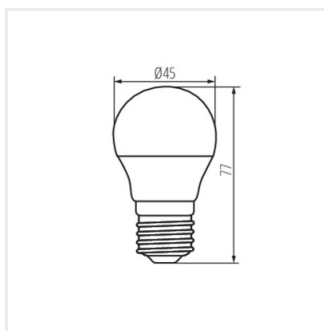

BILO 4,9 W

Světelný zdroj LED

[V] 220-240 AC	[Hz] 50	SMD	[W] 4,9	360° Φ _{use}	lm W 96	ellipse ≤ 6x MacAdam
Ra 80	≥25000	[h] 15000	Hg		CE	EAC
UK CA						

BILO 4,9W E27-NW	23418	4,9	40	470	4000	160	E27	F
BILO 4,9W E14-NW	23428	4,9	40	470	4000	160	E14	F

- Materiál: plast
- Materiál difuzoru: plast

BILO 4,9W E27-NW

BILO 4,9W E14-NW