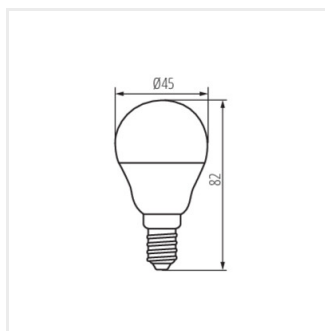

BILO 4,9 W

Světelný zdroj LED

[V] 220-240 AC	[Hz] 50	SMD	[W] 4,9	360° Φ _{use}	lm W 96	ellipse ≤ 6x MacAdam
Ra 80	≥25000	[h] 15000	Hg		CE	EAC
UK CA						

BILO 4,9W E27-NW	23418	4,9	40	470	4000	160	E27	F
BILO 4,9W E14-NW	23428	4,9	40	470	4000	160	E14	F

- Materiál: plast
- Materiál difuzoru: plast

BILO 4,9W E27-NW

BILO 4,9W E14-NW