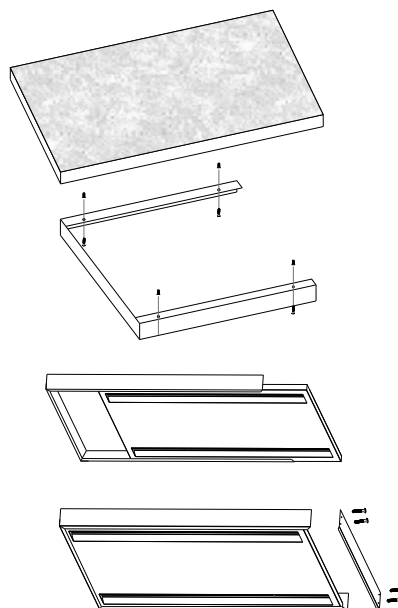

1/5

RoHS

NEUTRAL
WHITE

- LED SVÍTIDLO
- těleso svítidla: galvanizovaná ocel s práškovým nástřikem, odolná vůči korozi
- difuzor: vysoce účinný optický systém z PC materiálu
- instalace do závěsných podhledů
- s doplňujícím příslušenstvím je možná montáž do sádkartonu, přisazení nebo zavěšení na lanka
- energeticky efektivní náhrada za zářivková svítidla typu T5
- činitel oslnění UGR<19

VIRGO PROFI - ACCESSORIES

- zavěšení ke stropu pomocí 2ks větvených nastavitelných nerezových lanek (GLXS391)

- přisazení s pomocí kovového rámu s práškovým nástřikem v bílé barvě RAL9016 (GXLS390)

- vsazení do modulového stropu 600x600mm