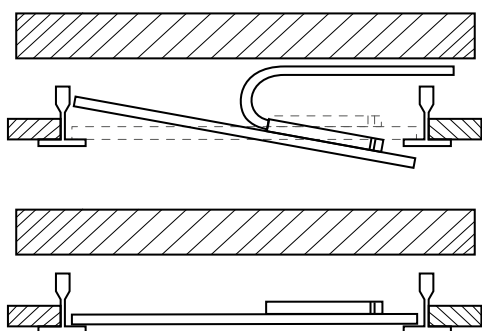

1/5

RoHS

NEUTRAL
WHITE

- LED SVÍTIDLO
- těleso svítidla: galvanizovaná ocel s práškovým nástřikem, odolná vůči korozi
- difuzor: vysoce účinný optický systém z PC materiálu
- instalace do závěsných podhledů
- s doplňujícím příslušenstvím je možná montáž do sádkartonu, přisazení nebo zavěšení na lanka
- energeticky efektivní náhrada za zářivková svítidla typu T5
- činitel oslnění UGR<19

VIRGO PROFI - ACCESSORIES

- zavěšení ke stropu pomocí 2ks větvených nastavitelných nerezových lanek (GLXS391)

- přisazení s pomocí kovového rámu s práškovým nástřikem v bílé barvě RAL9016 (GXLS390)

- vsazení do modulového stropu 600x600mm

- instalace do sádkartonu pomocí 4 ks nerezových klipů (GXLS392)

			EAN	MONTÁŽNÍ PŘÍSLUŠENSTVÍ K VIRGO PROFI
FR-LED VIRGO WF	GXLS390	8592660118116		bílý rám pro přisazenou montáž svítidel
ROPES VIRGO PROFI	GXLS391	8592660118123		nastavitelná větvená ocelová lanka (2ks) pro závěsnou montáž
CLIPS VIRGO PROFI	GXLS392	8592660118130		nerezové klipy (4ks) pro montáž svítidel do sádkartonu