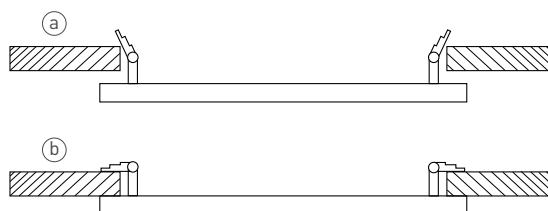

EAN	MONTÁŽNÍ PŘÍSLUŠENSTVÍ K VIRGO PROFI
FR-LED VIRGO WF	GXLS390	8592660118116		bílý rám pro přisazenou montáž svítidel
ROPES VIRGO PROFI	GXLS391	8592660118123		nastavitelná větvená ocelová lanka (2ks) pro závěsnou montáž
CLIPS VIRGO PROFI	GXLS392	8592660118130		nerezové klipy (4ks) pro montáž svítidel do sádkartonu