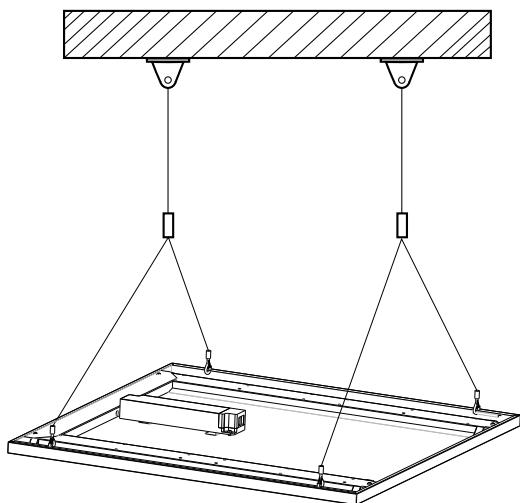

1/5

RoHS

NEUTRAL
WHITE

- LED SVÍTIDLO
- těleso svítidla: galvanizovaná ocel s práškovým nástřikem, odolná vůči korozi
- difuzor: vysoce účinný optický systém z PC materiálu
- instalace do závěsných podhledů
- s doplňujícím příslušenstvím je možná montáž do sádkartonu, přisazení nebo zavěšení na lanka
- energeticky efektivní náhrada za zářivková svítidla typu T5
- činitel oslnění UGR<19

VIRGO PROFI - ACCESSORIES

- zavěšení ke stropu pomocí 2ks větvených nastavitelných nerezových lanek (GLXS391)

- přisazení s pomocí kovového rámu s práškovým nástřikem v bílé barvě RAL9016 (GXLS390)

- vsazení do modulového stropu 600x600mm