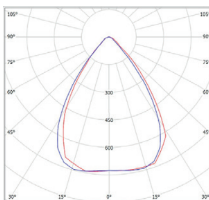

LED TECHNICKÁ SVÍTIDLA

VIRGO PROFI

220-240V-
50/60Hz

IP₂₀

-20+40°C

90°

50 000

25 000

Pf (λ)
≥0,9

1/5

NEUTRAL
WHITE

- LED SVÍTIDLO
- těleso svítidla: galvanizovaná ocel s práškovým nástřikem, odolná vůči korozi
- difuzor: vysoce účinný optický systém z PC materiálu
- instalace do závěsných podhledů
- s doplňujícím příslušenstvím je možná montáž do sádkartonu, přisazení nebo zavěšení na lanka
- energeticky efektivní náhrada za zářivková svítidla typu T5
- činitel oslnění UGR<19

- standardní odchylka korespondence barev SDCM<3
- součástí CCD flicker-free napájecí zdroj
- kompenzovaný jalový výkon (PF>0,9)
- spolupracuje s pohybovými senzory PIR / HF
- technologie LED SMD 2835 EPISTAR
- životnost 50 000 hodin (podle směrnice ErP)
- pětiletá záruka na celé svítidlo

LED 36W/45W ► ≳D4 x14W T5

						T_c CCT	R_a CRI	←a→ [mm]	←b→ [mm]	←c→ [mm]	
VIRGO PROFI 36W N2B NW	GXPR002	8592660122779	36	4250	neutrální bílá	4000K	≥80	597	597	37	2,90
VIRGO PROFI 36W N4B NW	GXPR022	8592660122786	36	4500	neutrální bílá	4000K	≥80	597	597	37	3,40
VIRGO PROFI 45W N4B NW	GXPR062	8592660122809	45	4800	neutrální bílá	4000K	≥80	597	597	37	3,40
VIRGO PROFI MINI 36W N2B NW	GXPR042	8592660122793	36	4250	neutrální bílá	4000K	≥80	597	297	37	1,50