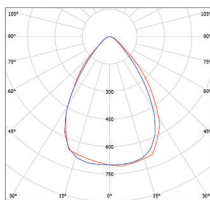

VIRGO PROFI 36W
N2B NW

VIRGO PROFI 36W
N4B NW

VIRGO PROFI 45W
N4B NW

VIRGO PROFI MINI 36W
N2B NW

LED 36W/45W ► ≳D4 x14W T5

						T _c CCT	R _a CRI	←a→ [mm]	←b→ [mm]	←c→ [mm]	
VIRGO PROFI 36W N2B NW	GXPR002	8592660122779	36	4250	neutrální bílá	4000K	≥80	597	597	37	2,90
VIRGO PROFI 36W N4B NW	GXPR022	8592660122786	36	4500	neutrální bílá	4000K	≥80	597	597	37	3,40
VIRGO PROFI 45W N4B NW	GXPR062	8592660122809	45	4800	neutrální bílá	4000K	≥80	597	597	37	3,40
VIRGO PROFI MINI 36W N2B NW	GXPR042	8592660122793	36	4250	neutrální bílá	4000K	≥80	597	297	37	1,50