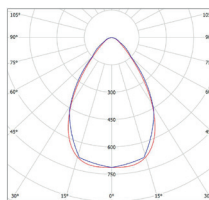

VIRGO PROFI 36W
N2B NW

VIRGO PROFI 36W
N4B NW

VIRGO PROFI 45W
N4B NW

VIRGO PROFI MINI 36W
N2B NW

LED 36W/45W ► ≳D4 x14W T5

						T _c CCT	R _a CRI	←a→ [mm]	←b→ [mm]	←c→ [mm]	
VIRGO PROFI 36W N2B NW	GXPR002	8592660122779	36	4250	neutrální bílá	4000K	≥80	597	597	37	2,90
VIRGO PROFI 36W N4B NW	GXPR022	8592660122786	36	4500	neutrální bílá	4000K	≥80	597	597	37	3,40
VIRGO PROFI 45W N4B NW	GXPR062	8592660122809	45	4800	neutrální bílá	4000K	≥80	597	597	37	3,40
VIRGO PROFI MINI 36W N2B NW	GXPR042	8592660122793	36	4250	neutrální bílá	4000K	≥80	597	297	37	1,50