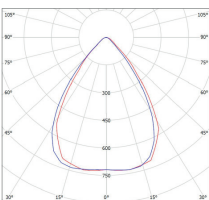

VIRGO PROFI 36W
N2B NW