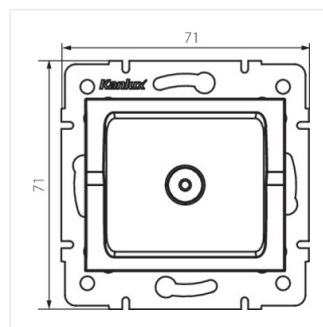

LOGI 02-1300-041 gr