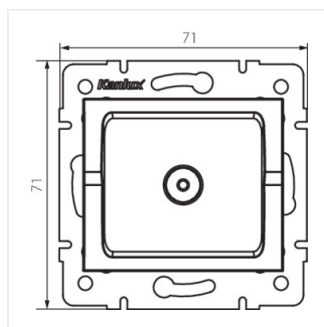

LOGI 02-1300

Anténní zásuvka typu TV koncová

LOGI 02-1300-002 bi

LOGI 02-1300-003 kr

LOGI 02-1300-043 sr

LOGI 02-1300-041 gr

LOGI 02-1300-002 bi

LOGI 02-1300-003 kr