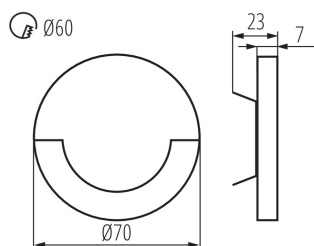

LED schodišťové svítidlo

SOLA je moderní design spojený s atraktivním světelným efektem. Je to skvělý nápad pro osvětlení schodišť a chodeb. Unikátní konstrukce svítidla zaručuje rovnoměrné rozptýlení světla. Verze AC je vybavena transformátorem na 230V AC, který vlez do montážní krabice.

VŠEOBECNÉ ÚDAJE:

K zabudování do zdi: ano

Barva: černá

Místo montáže: k zabudování do zdi

Místo použití: uvnitř

Minimální vzdálenost od osvětlovaného objektu: 0,1m

Možnost spolupráce se stmívačem: ne

Vyměnitelný světelný zdroj: ne

Šířka [mm]: 23

Průměr [mm]: 70

Délka vodiče [m]: 0.18

Požadovaný průměr montážní krabičky [Ømm]: 60

Rozměry montážního otvoru [mm]: 60

Integrovaný LED zdroj světla: ano

TECHNICKÉ ÚDAJE:

Jmenovité napětí [V]: 12 DC

Maximální výkon [W]: 0.8

Třída ochrany před úrazem elektrickým proudem: III

Typ diody: LED SMD

Světelný tok [lm]: 13

Barva světla: teplá bílá

Teplota chromatičnosti [K]: 3000

Stejnorodost barev [SDCM]: ≤6

Index podání barev Ra: ≥80

Životnost [h]: 50000

Počet cyklů zap/vyp: ≥20000

Světelná účinnost [lm/W]: 16

Rozsah okolních teplot, kterým může být výrobek vystaven [°C]: 5÷25

Materiál korpusu: leštěná nerezová ocel, plast

Typ přípojky: volné konce kabelů

Součástí svítidla jsou vestavěné LED zdroje s energetickými třídami: A++,A+,A

Doba nahřívání lampy [s]: ≤1

Doba zapálení lampy [s]: ≤0,5

Stupeň krytí IP: 20