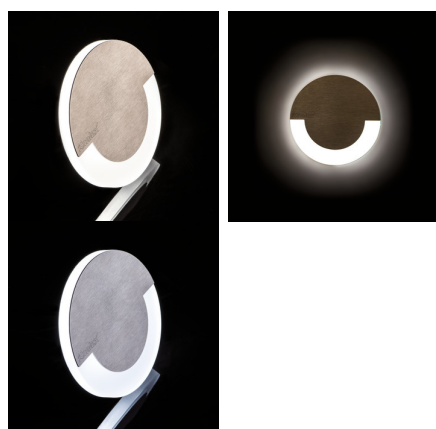

### LED schodišťové svítidlo

SOLA je moderní design spojený s atraktivním světelným efektem. Je to skvělý nápad pro osvětlení schodišť a chodeb. Unikátní konstrukce svítidla zaručuje rovnoměrné rozptýlení světla. Verze AC je vybavena transformátorem na 230V AC, který vlez do montážní krabice.

#### VŠEOBECNÉ ÚDAJE:

**K zabudování do zdi:** ano

**Barva:** černá

**Místo montáže:** k zabudování do zdi

**Místo použití:** uvnitř

**Minimální vzdálenost od osvětlovaného objektu:** 0,1m

**Možnost spolupráce se stmívačem:** ne

**Teplota chromatičnosti [K]:** 3000

**Stejnorodost barev [SDCM]:** ≤6

**Index podání barev Ra:** ≥80

**Životnost [h]:** 50000

**Počet cyklů zap/vyp:** ≥20000

**Světelná účinnost [lm/W]:** 16

**Rozsah okolních teplot, kterým může být výrobek vystaven [°C]:** 5÷25

**Materiál korpusu:** leštěná nerezová ocel, plast

**Typ přípojky:** volné konce kabelů

**Součástí svítidla jsou vestavěné LED zdroje s energetickými třídami:** A++,A+,A

**Doba nahřívání lampy [s]:** ≤1

**Doba zapálení lampy [s]:** ≤0,5