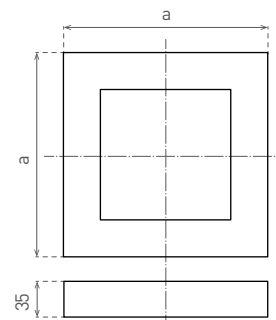

220-240V~  
50/60Hz

IP<sub>20</sub>

\*  
-15+45°C

Ra  
CRI  
>80

△  
120°

ⓧ  
25 000

NEUTRAL  
WHITE

WARM  
WHITE