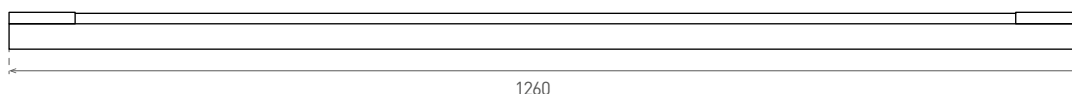

LED AURA

- SVÍTIDLO LED SMD
- těleso svítidla: ocelový plech, bílý
- difuzor: mléčný, polystyren (PS)
- energeticky úsporná náhrada svítidel se zářivkami T8
- vysoká účinnost LED modulu

220-240V-
50/60HzIP₂₀