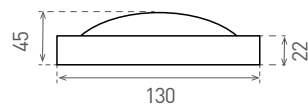

LED AURA

- SVÍTIDLO LED SMD
- těleso svítidla: ocelový plech, bílý
- difuzor: mléčný, polystyren (PS)
- energeticky úsporná náhrada svítidel se zářivkami T8
- vysoká účinnost LED modulu

220-240V-
50/60HzIP₂₀