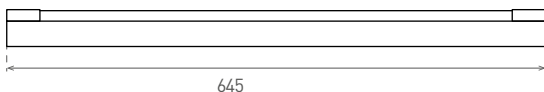

LED AURA

- SVÍTIDLO LED SMD
- těleso svítidla: ocelový plech, bílý
- difuzor: mléčný, polystyren (PS)
- energeticky úsporná náhrada svítidel se zářivkami T8
- vysoká účinnost LED modulu

220-240V-
50/60HzIP₂₀