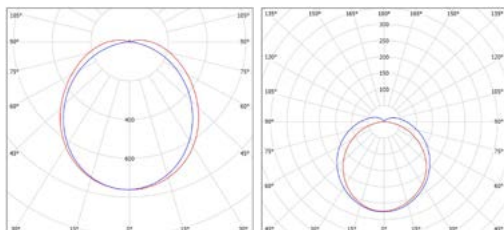

-20+35°C

20 000

CE

NEUTRAL
WHITE

LED AURA GXLS161

LED AURA GXLS160

						$\frac{T_c}{CCT}$	$\frac{Ra}{CRI}$		
LED AURA 18W NW	GXLS161	8592660121291	18	1500	neutrální bílá	4000-4200K	> 80	0,50	1/10
LED AURA 36W NW	GXLS160	8592660114781	36	3000	neutrální bílá	4000-4200K	> 80	0,90	1/10