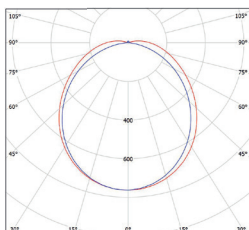

220-240V-
50/60Hz

IP 20

-20+35°C

20 000

NEUTRAL
WHITE

LED AURA GXLS161

LED AURA GXLS160

						T_c CCT	R_a CRI		
LED AURA 18W NW	GXLS161	8592660121291	18	1500	neutrální bílá	4000-4200K	≥ 80	0,50	1/10
LED AURA 36W NW	GXLS160	8592660114781	36	3000	neutrální bílá	4000-4200K	≥ 80	0,90	1/10