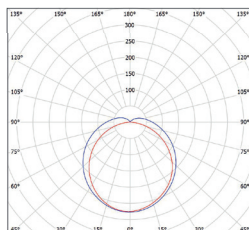

220-240V-
50/60Hz

IP 20

-20+35°C

20 000

NEUTRAL
WHITE

LED AURA GXLS161

LED AURA GXLS160

						T_c CCT	R_a CRI		
LED AURA 18W NW	GXLS161	8592660121291	18	1500	neutrální bílá	4000-4200K	≥ 80	0,50	1/10
LED AURA 36W NW	GXLS160	8592660114781	36	3000	neutrální bílá	4000-4200K	≥ 80	0,90	1/10