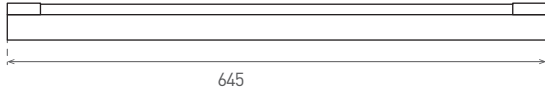

LED AURA

- SVÍTIDLO LED SMD
- těleso svítidla: ocelový plech, bílý
- difuzor: mléčný, polystyren (PS)
- energeticky úsporná náhrada svítidel se zářivkami T8
- vysoká účinnost LED modulu
- 50% úspory ve spotřebě elektrické energie ve srovnání se zářivkovými tělesy T8 předřadník VVG