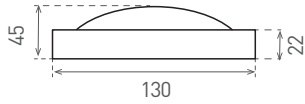

LED AURA

- SVÍTIDLO LED SMD
- těleso svítidla: ocelový plech, bílý
- difuzor: mléčný, polystyren (PS)
- energeticky úsporná náhrada svítidel se zářivkami T8
- vysoká účinnost LED modulu
- 50% úspory ve spotřebě elektrické energie ve srovnání se zářivkovými tělesy T8 předřadník VVG