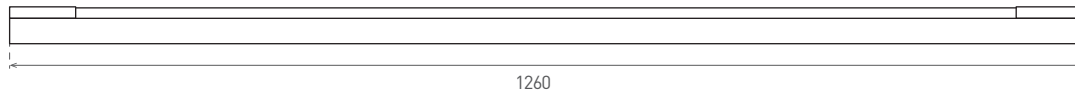

LED AURA

- SVÍTIDLO LED SMD
- těleso svítidla: ocelový plech, bílý
- difuzor: mléčný, polystyren (PS)
- energeticky úsporná náhrada svítidel se zářivkami T8
- vysoká účinnost LED modulu
- 50% úspory ve spotřebě elektrické energie ve srovnání se zářivkovými tělesy T8 předřadník VVG