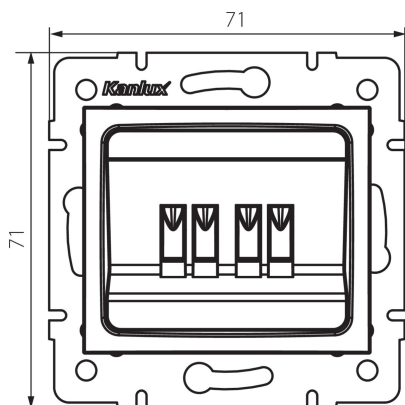

25174 LOGI 02-1820-003 kr

Reproduktorová zásuvka dvojitá

VŠEOBECNÉ ÚDAJE:

Barva: krémová

Místo montáže: k zabudování do zdi

Šířka [mm]: 71

Výška [mm]: 71

Průměr montážní krabice: 60

Počet zásuvek: 2

TECHNICKÉ ÚDAJE:

Materiál: ABS

Plast: ABS