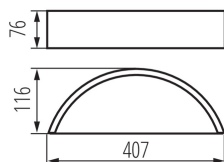

Nástěnné svítidlo

Originální a zároveň stylové kulaté svítidlo Kanlux JASMIN se vyznačuje moderním a atraktivním designem. Těleso plafonu je vyrobeno ze dřeva a saténového skla, což zajišťuje rovnoměrný rozptyl světla. Klasická kombinace dřeva a skla z něj dělá velmi univerzální řešení osvětlení.

VŠEOBECNÉ ÚDAJE:

Barva: wenge

Místo montáže: k usazení na zeď

Místo použití: uvnitř

Minimální vzdálenost od osvětlovaného objektu: 0,5m

Vyměnitelný světelný zdroj: ano

Výrobek není určen k pokrytí termoizolačním materiálem: ano

Zdroj světla v balení: ne

Směr svícení svítidla: nahoru a dolů

Délka [mm]: 407

Šířka [mm]: 116

Výška [mm]: 76

TECHNICKÉ ÚDAJE:

Jmenovité napětí [V]: 220-240 AC

Jmenovitá frekvence [Hz]: 50/60

Maximální výkon [W]: max 60

Třída ochrany před úrazem elektrickým proudem: I

Materiál difuzoru: sklo

Zdroj světla: GLS/CFL/LED

Patice: E27

Rozsah okolních teplot, kterým může být výrobek vystaven [°C]: 5÷25

Svítidlo je určeno světelným zdrojům s energetickými třídami: A++,A+,A,B,C,D,E

Materiál korpusu: dřevo

Typ přípojky: samosvorná svorkovnice

Stupeň krytí IP: 20