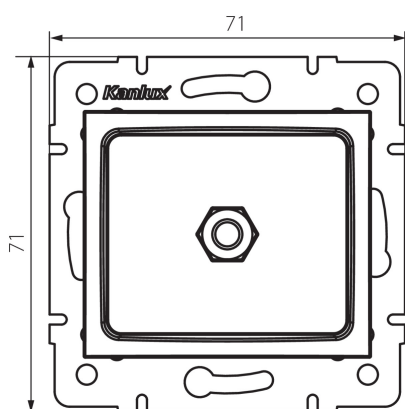

## 25175 LOGI 02-1830-003 kr

Ekvipotencionální zásuvka

### VŠEOBECNÉ ÚDAJE:

**Barva:** krémová

**Místo montáže:** k zabudování do zdi

**Šířka [mm]:** 71

**Výška [mm]:** 71

**Průměr montážní krabice:** 60

**Počet zásuvek:** 1

### TECHNICKÉ ÚDAJE:

**Materiál:** ABS

**Plast:** ABS