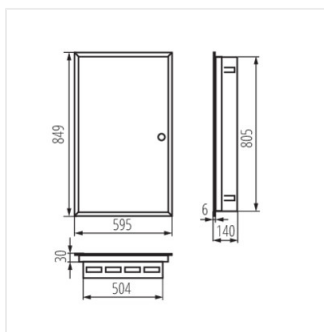

KP-DB-I-MF-524