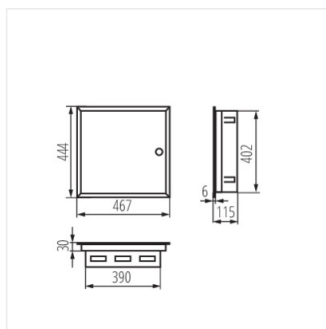

KP-DB-I-MF-218