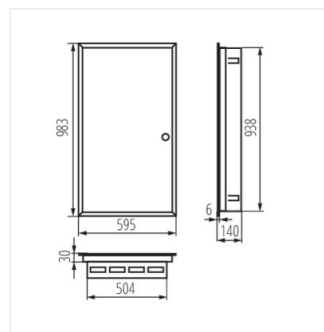

KP-DB-I-MF-624