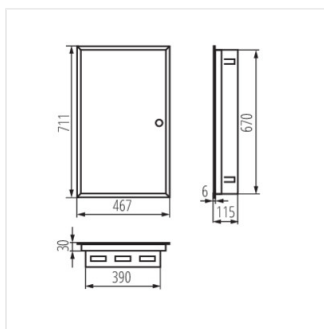

KP-DB-I-MF-418