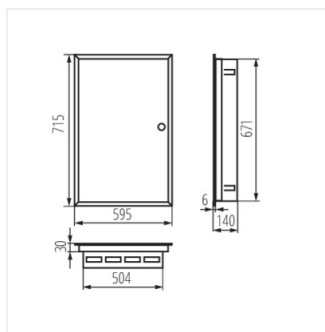

KP-DB-I-MF-424