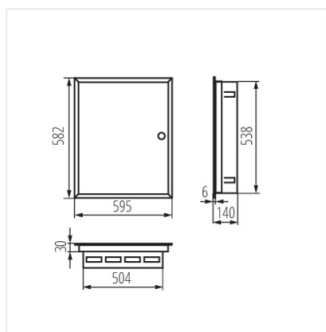

KP-DB-I-MF-324