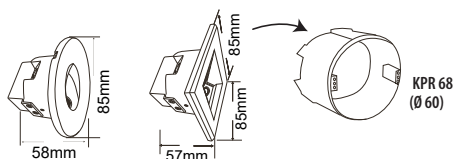

## DECENTLY 1,5W

- NÁSTĚNNÉ VESTAVNÉ LED SVÍTIDLO
- těleso svítidla: lakovaný hliník
- difuzor: sklo
- energeticky efektivní zdroj LED COB
- určeno pro montáž do krabice KPR 68

220-240V-  
50/60HzIP<sub>20</sub>