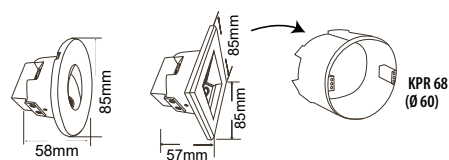

## DECENTLY

- NÁSTĚNNÉ VESTAVNÉ LED SVÍTIDLO
- těleso svítidla: lakovaný hliník
- difuzor: sklo
- energeticky efektivní zdroj LED COB
- určeno pro montáž do krabice KPR 68

NEUTRAL WHITE

	color		EAN	W	lm		EAN	W	lm	Tc CCT	
DECENTLY R1 White 3W NW	bílá	GXLL061	8592660132723	3	90	GXLL161	8592660137513	1,5	40	4000K	175
DECENTLY R1 Black 3W NW	černá	GXLL062	8592660132730	3	90	GXLL162	8592660137520	1,5	40	4000K	175
DECENTLY R1 Gray 3W NW	šedá	GXLL063	8592660132747	3	90	GXLL163	8592660137537	1,5	40	4000K	175
DECENTLY R2 White 3W NW	bílá	GXLL064	8592660132754	3	90	GXLL164	8592660137544	1,5	40	4000K	175
DECENTLY R2 Black 3W NW	černá	GXLL065	8592660132761	3	90	GXLL165	8592660137551	1,5	40	4000K	175
DECENTLY R2 Gray 3W NW	šedá	GXLL066	8592660132778	3	90	GXLL166	8592660137568	1,5	40	4000K	175
DECENTLY S1 White 3W NW	bílá	GXLL067	8592660132785	3	90	GXLL167	8592660137575	1,5	40	4000K	180
DECENTLY S1 Black 3W NW	černá	GXLL068	8592660132792	3	90	GXLL168	8592660137582	1,5	40	4000K	180
DECENTLY S1 Gray 3W NW	šedá	GXLL069	8592660132808	3	90	GXLL169	8592660137599	1,5	40	4000K	180
DECENTLY S2 White 3W NW	bílá	GXLL070	8592660132815	3	90	GXLL170	8592660137605	1,5	40	4000K	170
DECENTLY S2 Black 3W NW	černá	GXLL071	8592660132822	3	90	GXLL171	8592660137612	1,5	40	4000K	170
DECENTLY S2 Gray 3W NW	šedá	GXLL072	8592660132839	3	90	GXLL172	8592660137629	1,5	40	4000K	170
DECENTLY S3 White 3W NW	bílá	GXLL073	8592660132846	3	90	GXLL173	8592660137636	1,5	40	4000K	190
DECENTLY S3 Black 3W NW	černá	GXLL074	8592660132853	3	90	GXLL174	8592660137643	1,5	40	4000K	190
DECENTLY S3 Gray 3W NW	šedá	GXLL075	8592660132860	3	90	GXLL175	8592660137650	1,5	40	4000K	190