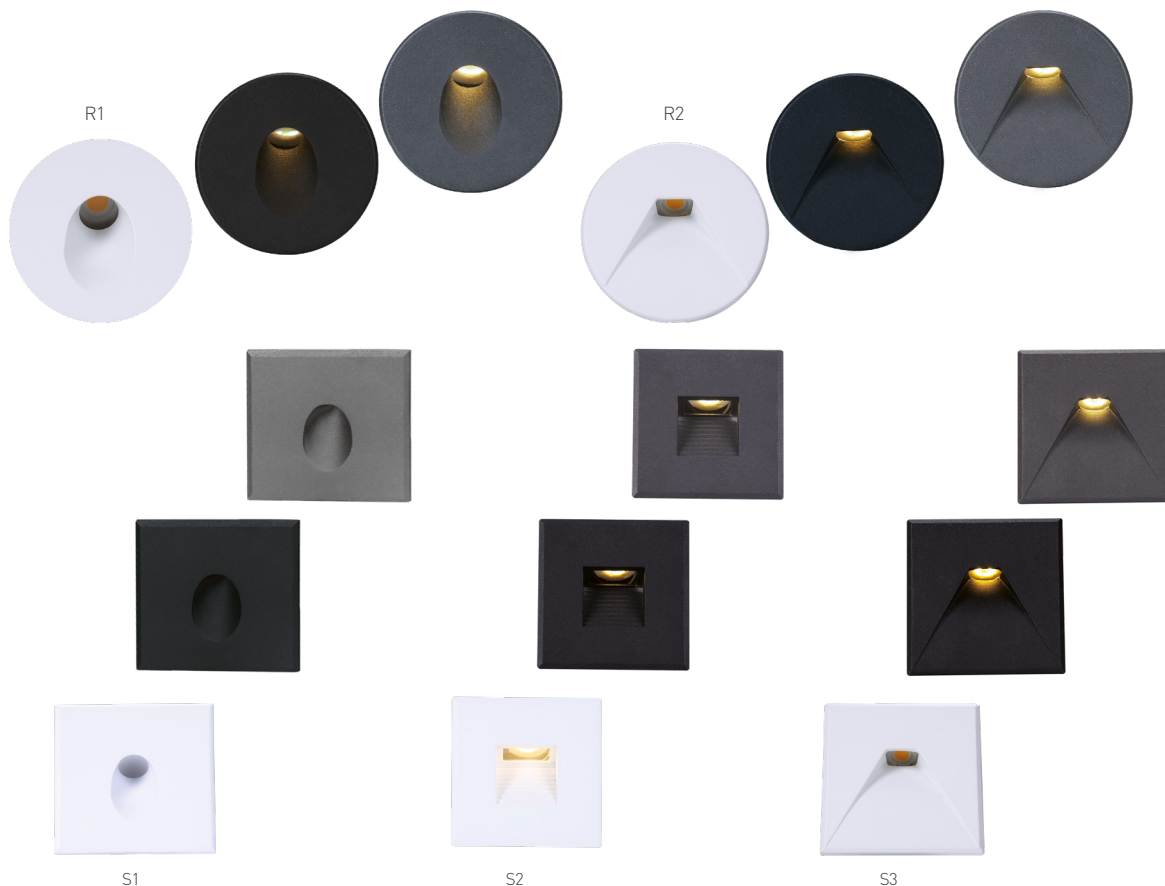

## DECENTLY

- NÁSTĚNNÉ VESTAVNÉ LED SVÍTIDLO
- těleso svítidla: lakovaný hliník
- difuzor: sklo
- energeticky efektivní zdroj LED COB
- určeno pro montáž do krabice KPR 68

NEUTRAL WHITE

	color		EAN	W	lm		EAN	W	lm	Tc CCT	
DECENTLY R1 White 3W NW	bílá	GXLL061	8592660132723	3	90	GXLL161	8592660137513	1,5	40	4000K	175
DECENTLY R1 Black 3W NW	černá	GXLL062	8592660132730	3	90	GXLL162	8592660137520	1,5	40	4000K	175
DECENTLY R1 Gray 3W NW	šedá	GXLL063	8592660132747	3	90	GXLL163	8592660137537	1,5	40	4000K	175
DECENTLY R2 White 3W NW	bílá	GXLL064	8592660132754	3	90	GXLL164	8592660137544	1,5	40	4000K	175
DECENTLY R2 Black 3W NW	černá	GXLL065	8592660132761	3	90	GXLL165	8592660137551	1,5	40	4000K	175
DECENTLY R2 Gray 3W NW	šedá	GXLL066	8592660132778	3	90	GXLL166	8592660137568	1,5	40	4000K	175
DECENTLY S1 White 3W NW	bílá	GXLL067	8592660132785	3	90	GXLL167	8592660137575	1,5	40	4000K	180
DECENTLY S1 Black 3W NW	černá	GXLL068	8592660132792	3	90	GXLL168	8592660137582	1,5	40	4000K	180
DECENTLY S1 Gray 3W NW	šedá	GXLL069	8592660132808	3	90	GXLL169	8592660137599	1,5	40	4000K	180
DECENTLY S2 White 3W NW	bílá	GXLL070	8592660132815	3	90	GXLL170	8592660137605	1,5	40	4000K	170
DECENTLY S2 Black 3W NW	černá	GXLL071	8592660132822	3	90	GXLL171	8592660137612	1,5	40	4000K	170
DECENTLY S2 Gray 3W NW	šedá	GXLL072	8592660132839	3	90	GXLL172	8592660137629	1,5	40	4000K	170
DECENTLY S3 White 3W NW	bílá	GXLL073	8592660132846	3	90	GXLL173	8592660137636	1,5	40	4000K	190
DECENTLY S3 Black 3W NW	černá	GXLL074	8592660132853	3	90	GXLL174	8592660137643	1,5	40	4000K	190
DECENTLY S3 Gray 3W NW	šedá	GXLL075	8592660132860	3	90	GXLL175	8592660137650	1,5	40	4000K	190