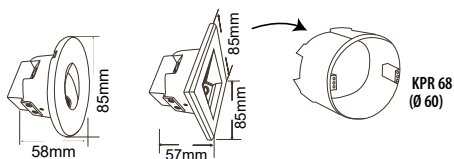

## DECENTLY 1,5W

- NÁSTĚNNÉ VESTAVNÉ LED SVÍTIDLO
- těleso svítidla: lakovaný hliník
- difuzor: sklo
- energeticky efektivní zdroj LED COB
- určeno pro montáž do krabice KPR 68

220-240V-50/60Hz

IP 20

-20+40°C

Ra  
CRI  
≥80

38°

25 000

RoHS

NEUTRAL  
WHITE

DECENTLY R1 White 1,5W NW	GXLL161	8592660137513	bílá	1,5	40	neutrální bílá	4000K	175	1/100	
DECENTLY R1 Black 1,5W NW	GXLL162	8592660137520	černá	1,5	40	neutrální bílá	4000K	175	1/100	
DECENTLY R1 Gray 1,5W NW	GXLL163	8592660137537	šedá	1,5	40	neutrální bílá	4000K	175	1/100	
DECENTLY R2 White 1,5W NW	GXLL164	8592660137544	bílá	1,5	40	neutrální bílá	4000K	175	1/100	
DECENTLY R2 Black 1,5W NW	GXLL165	8592660137551	černá	1,5	40	neutrální bílá	4000K	175	1/100	
DECENTLY R2 Gray 1,5W NW	GXLL166	8592660137568	šedá	1,5	40	neutrální bílá	4000K	175	1/100	
DECENTLY S1 White 1,5W NW	GXLL167	8592660137575	bílá	1,5	40	neutrální bílá	4000K	180	1/100	
DECENTLY S1 Black 1,5W NW	GXLL168	8592660137582	černá	1,5	40	neutrální bílá	4000K	180	1/100	
DECENTLY S1 Gray 1,5W NW	GXLL169	8592660137599	šedá	1,5	40	neutrální bílá	4000K	180	1/100	
DECENTLY S2 White 1,5W NW	GXLL170	8592660137605	bílá	1,5	40	neutrální bílá	4000K	170	1/100	
DECENTLY S2 Black 1,5W NW	GXLL171	8592660137612	černá	1,5	40	neutrální bílá	4000K	170	1/100	
DECENTLY S2 Gray 1,5W NW	GXLL172	8592660137629	šedá	1,5	40	neutrální bílá	4000K	170	1/100	
DECENTLY S3 White 1,5W NW	GXLL173	8592660137636	bílá	1,5	40	neutrální bílá	4000K	190	1/100	
DECENTLY S3 Black 1,5W NW	GXLL174	8592660137643	černá	1,5	40	neutrální bílá	4000K	190	1/100	
DECENTLY S3 Gray 1,5W NW	GXLL175	8592660137650	šedá	1,5	40	neutrální bílá	4000K	190	1/100	