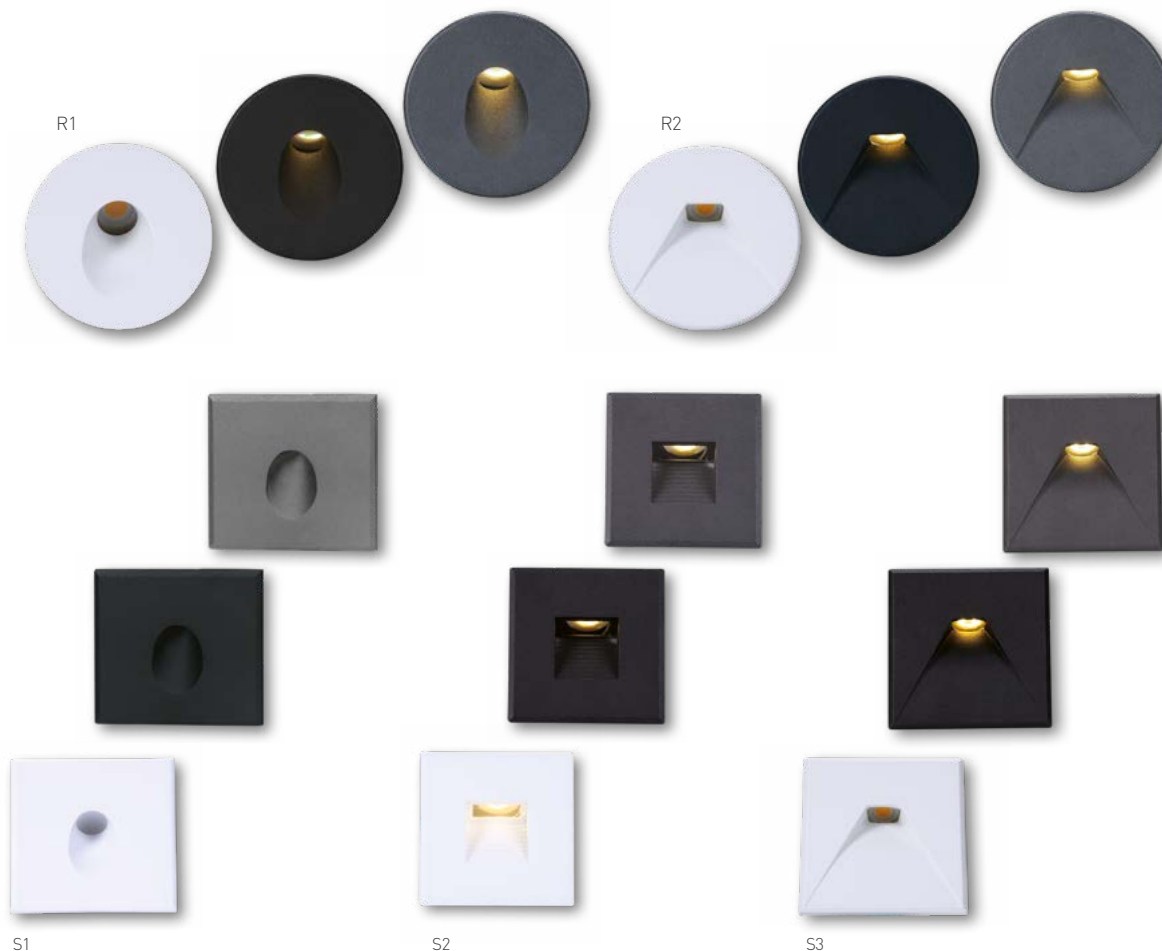

## DECENTLY 1,5W

- NÁSTĚNNÉ VESTAVNÉ LED SVÍTIDLO
- těleso svítidla: lakovaný hliník
- difuzor: sklo
- energeticky efektivní zdroj LED COB
- určeno pro montáž do krabice KPR 68

220-240V-50/60Hz

IP 20

-20+40°C

Ra  
CRI  
≥80

38°

25 000

RoHS

NEUTRAL  
WHITE

DECENTLY R1 White 1,5W NW	GXLL161	8592660137513	bílá	1,5	40	neutrální bílá	4000K	175	1/100	
DECENTLY R1 Black 1,5W NW	GXLL162	8592660137520	černá	1,5	40	neutrální bílá	4000K	175	1/100	
DECENTLY R1 Gray 1,5W NW	GXLL163	8592660137537	šedá	1,5	40	neutrální bílá	4000K	175	1/100	
DECENTLY R2 White 1,5W NW	GXLL164	8592660137544	bílá	1,5	40	neutrální bílá	4000K	175	1/100	
DECENTLY R2 Black 1,5W NW	GXLL165	8592660137551	černá	1,5	40	neutrální bílá	4000K	175	1/100	
DECENTLY R2 Gray 1,5W NW	GXLL166	8592660137568	šedá	1,5	40	neutrální bílá	4000K	175	1/100	
DECENTLY S1 White 1,5W NW	GXLL167	8592660137575	bílá	1,5	40	neutrální bílá	4000K	180	1/100	
DECENTLY S1 Black 1,5W NW	GXLL168	8592660137582	černá	1,5	40	neutrální bílá	4000K	180	1/100	
DECENTLY S1 Gray 1,5W NW	GXLL169	8592660137599	šedá	1,5	40	neutrální bílá	4000K	180	1/100	
DECENTLY S2 White 1,5W NW	GXLL170	8592660137605	bílá	1,5	40	neutrální bílá	4000K	170	1/100	
DECENTLY S2 Black 1,5W NW	GXLL171	8592660137612	černá	1,5	40	neutrální bílá	4000K	170	1/100	
DECENTLY S2 Gray 1,5W NW	GXLL172	8592660137629	šedá	1,5	40	neutrální bílá	4000K	170	1/100	
DECENTLY S3 White 1,5W NW	GXLL173	8592660137636	bílá	1,5	40	neutrální bílá	4000K	190	1/100	
DECENTLY S3 Black 1,5W NW	GXLL174	8592660137643	černá	1,5	40	neutrální bílá	4000K	190	1/100	
DECENTLY S3 Gray 1,5W NW	GXLL175	8592660137650	šedá	1,5	40	neutrální bílá	4000K	190	1/100	