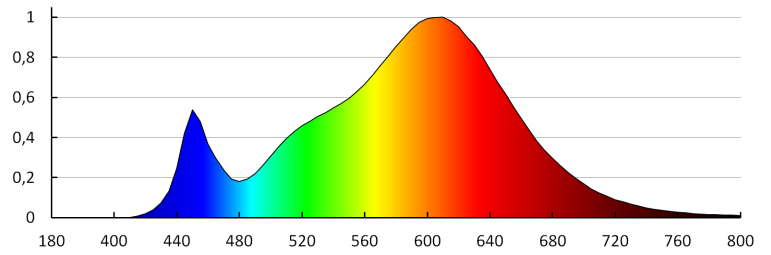

Stropní LED svítidlo

KANLUX S.A. (kat 26442) VARSO LED 18W-WW-L / Krzywa rozsyłu światła (biegunowo)