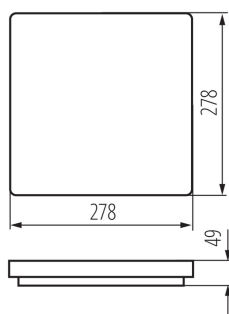

Stropní LED svítidlo

Kanlux VARSO LED je rodina hermetických plafonů s integrovaným světelným zdrojem LED. Je vynikajícím řešením pro investice (bytové jednotky, hotely) jak i pro jednotlivé domácnosti, kde je vyžadována zvýšená odolnost proti vlhkosti (IP54).

VŠEOBECNÉ ÚDAJE:

Barva: bílá

Místo montáže: k usazení na strop

Místo použití: uvnitř i vně

Minimální vzdálenost od osvětlovaného objektu: 0,5m

Možnost spolupráce se stmívačem: ne

Vyměnitelný světelný zdroj: ne

Délka [mm]: 278

Šířka [mm]: 278

Výška [mm]: 49

Integrovaný LED zdroj světla: ano

TECHNICKÉ ÚDAJE:

Jmenovité napětí [V]: 220-240 AC

Jmenovitá frekvence [Hz]: 50/60

Maximální výkon [W]: 18

Třída ochrany před úrazem elektrickým proudem: II

Materiál difuzoru: plast

Typ diody: LED SMD

Světelný tok [lm]: 1620

Barva světla: teplá bílá

Náhradní teplota chromatičnosti [K]: 3000

Stálost barev v násobcích MacAdamovy elipsy: ≤ 6

Index podání barev: 80

Životnost [h]: 20000

Počet cyklů zap/vyp: ≥ 20000

Úhel svícení [°]: 120

Světelná účinnost [lm/W]: 90

Rozsah okolních teplot, kterým může být výrobek vystaven [°C]: $-20 \div 35$

Materiál korpusu: plast

Typ přípojky: samosvorná svorkovnice

Rozsah průměrů používaných vodičů [mm²]: 0,5-2,5

Součástí svítidla jsou vestavěné LED zdroje s energetickými třídami: A++, A+, A

Doba nahřívání lampy [s]: ≤ 1

Doba zapálení lampy [s]: $\leq 0,5$

Stupeň krytí IP: 54