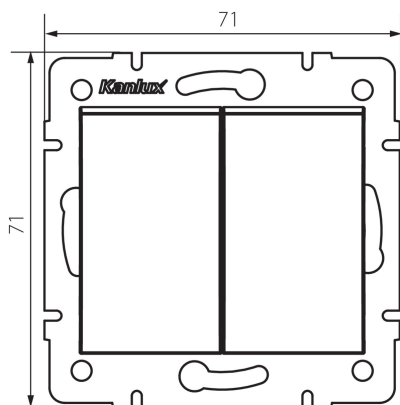

25188 LOGI 02-1022-143 sr

Dvojité tlačítko

VŠEOBECNÉ ÚDAJE:

Barva: stříbrná

Místo montáže: k zabudování do zdi

Šířka [mm]: 71

Výška [mm]: 71

Průměr montážní krabice: 60

Montážní hloubka: 25

TECHNICKÉ ÚDAJE:

Jmenovité napětí [V]: 250 AC

Materiál: ABS

Materiál kontaktů: CuZn70

Typ svorky: šroubová svorka

Plast: ABS

Počet táhel: 2

Jmenovitý proud [AX]: 10

Stupeň krytí IP: 20