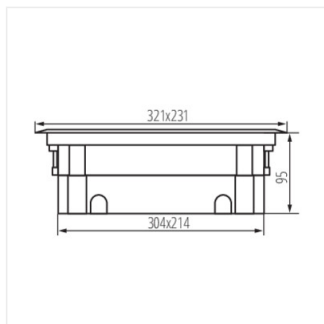

BIURO+

Podlahová krabička

BIURO+ 04-0021-100