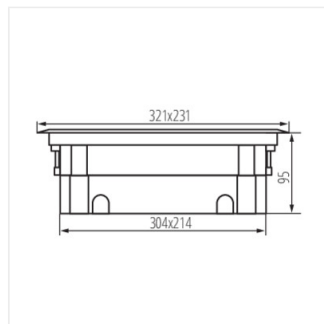

BIURO+ 04-0022-100