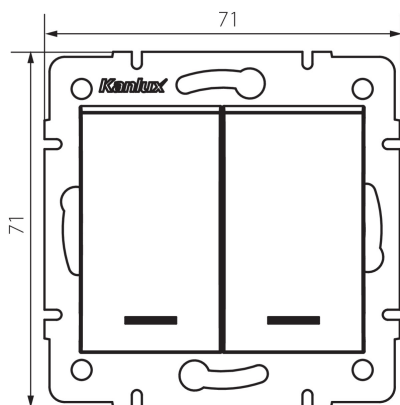

25189 LOGI 02-1023-143 sr

Dvojité tlačítko LED

VŠEOBECNÉ ÚDAJE:

Barva: stříbrná

Místo montáže: k zabudování do zdi

Podsvícení: ano

Šířka [mm]: 71

Výška [mm]: 71

Průměr montážní krabice: 60

Montážní hloubka: 25

TECHNICKÉ ÚDAJE:

Jmenovité napětí [V]: 250 AC

Materiál: ABS

Materiál kontaktů: CuZn70

Typ svorky: šroubová svorka

Plast: ABS

Počet táhel: 2

Jmenovitý proud [AX]: 10

Stupeň krytí IP: 20