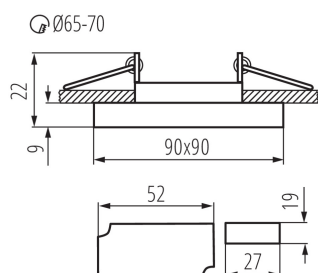

Stropní bodové svítidlo

Kanlux SOREN jsou skleněná svítidla, jejichž další výhodou je barevný dekorativní LED pásek osvětlující skleněnou základnu svítidla.

VŠEOBECNÉ ÚDAJE:

Barva: stříbrná

Povinnost používání samostínících lamp: ano

Místo montáže: k zabudování do stropu

Místo použití: uvnitř

Minimální vzdálenost od osvětlovaného objektu: 0,5m

Vyměnitelný světelný zdroj: ano

Zdroj světla v balení: ne

Délka [mm]: 90

Šířka [mm]: 90

Výška [mm]: 22

Montážní otvor [mm]: Ø65-70

Integrovaný LED zdroj světla: ano

TECHNICKÉ ÚDAJE:

Jmenovité napětí [V]: 220-240 AC

Jmenovitá frekvence [Hz]: 50/60

Maximální výkon [W]: max 20

Jmenovitý výkon (LED) [W]: 3,6

Zdroj světla: PAR16

Typ diody: LED SMD

Barva světla: modrá

Patice: GU10

Životnost [h]: 20000

Počet cyklů zap/vyp: ≥15000

Rozsah okolních teplot, kterým může být výrobek vystaven [°C]: 5÷25

Svítidlo je určeno světelným zdrojům s energetickými třídami: A++,A+,A,B,C,D,E

Materiál korpusu: sklo

Typ přípojky: šroubová svorkovnice

Rozsah průměrů používaných vodičů [mm²]: 0,75÷2,5

Součástí svítidla jsou vestavěné LED zdroje s energetickými třídami: A++,A+,A

Regulace úhlu svítidla: chybějící

Stupeň krytí IP: 20