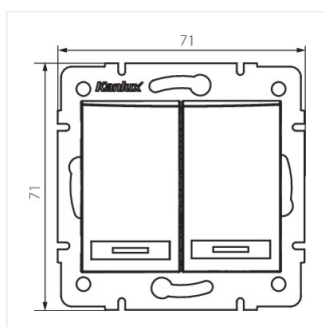

DOMO 01-1120-250 sz