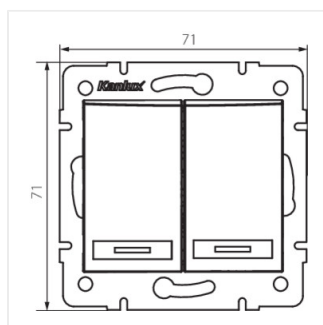

DOMO 01-1120-243 sr