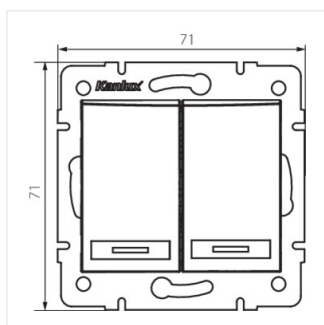

DOMO 01-1120-203 kr