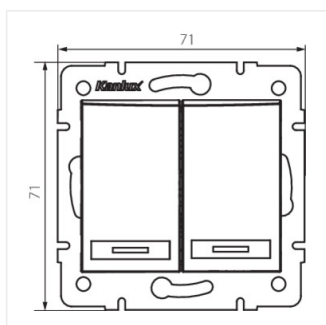

## DOMO 01-1120

Vypínač dvojitý lustrový s LED

DOMO 01-1120-202 bi

DOMO 01-1120-203 kr

DOMO 01-1120-243 sr

DOMO 01-1120-241 gr

DOMO 01-1120-230 pe

DOMO 01-1120-250 sz