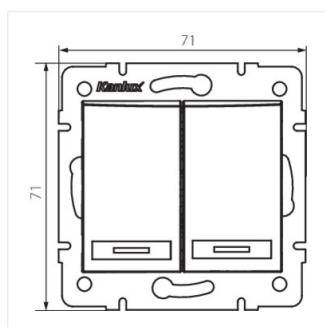

DOMO 01-1120

Vypínač dvojitý lustrový s LED

DOMO 01-1120-230 pe