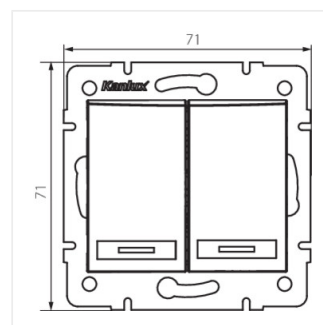

DOMO 01-1120-241 gr