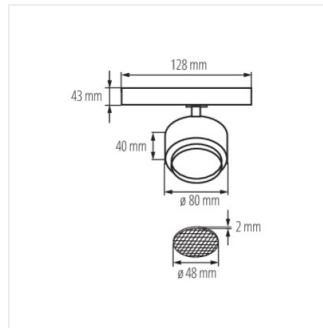

BTL 18W-930-B