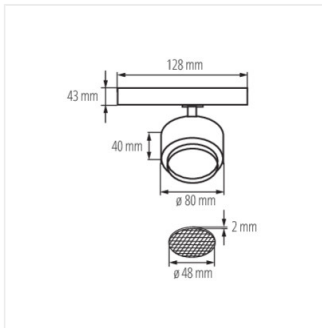

BTL 18W-930-W