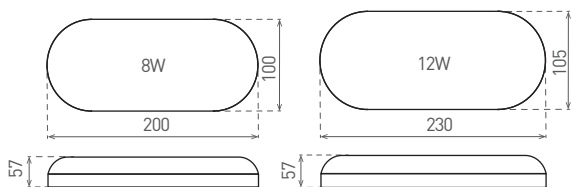

-20+40°C

115°

25 000

CE

RoHS

NEUTRAL
WHITELED 8W ► ≙ 60W
LED 12W ► ≙ 80W

						$\frac{T_c}{CCT}$	$\frac{Ra}{CRI}$		
LED LUCY-0 White 8W NW	GXLS231	8592660113364	8	650	neutrální bílá	4000K	>80	0,28	1/20
LED LUCY-0 White 12W NW	GXLS233	8592660113388	12	1000	neutrální bílá	4000K	>80	0,30	1/20