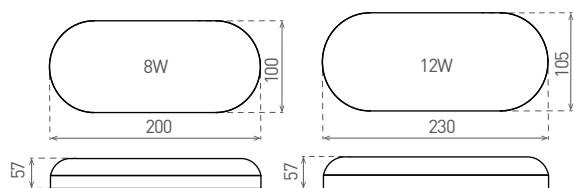

LED LUCY-0

- SVÍTIDLO LED SMD
- těleso svítidla: polykarbonát (PC)
- difuzor: polykarbonát (PC)
- prachotěsné, voděodolné
- vysoká svítivost
- 85% snížení spotřeby elektrické energie

220-240V-50/60Hz

IP₅₄

IK₁₀
cover

-20+40°C

115°

25 000

CE

RoHS

NEUTRAL
WHITE

LED 8W ► ≧D 60W
LED 12W ► ≧D 80W