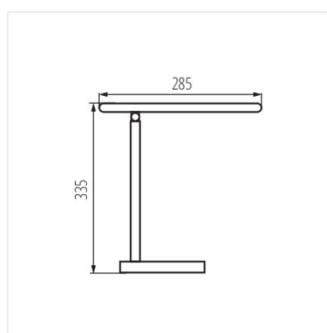

ATERO LED W

ATERO LED B