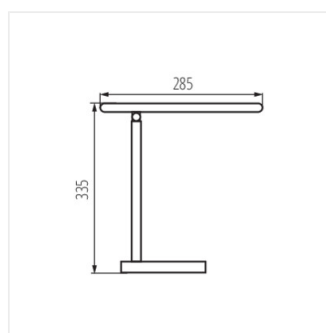

ATERO LED

Kancelářská stolní LED lampa

ATERO LED W