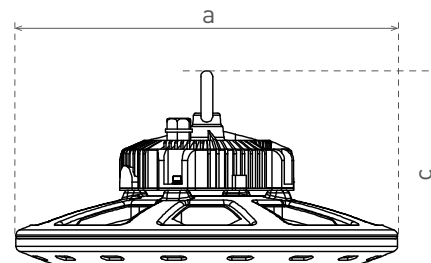

90°

1

CE

RoHS

NEUTRAL  
WHITE

- SVÍTIDLO LED HIGH BAY DALI
- napájení LED předřadník značky MEAN WELL
- ovládání svítidla pomocí DALI (Digital Addressable Lighting Interface) systému
- oboustranná komunikace bez omezení umožňuje špičkové inteligentní řízení osvětlení
- těleso svítidla: hliník
- difuzor: polykarbonát (PC)
- technologie LED SMD Phillips 3030
- vysoká světelná účinnost - 130lm/W
- prachotěsný a voděodolný
- kompenzovaný jalový výkon (Pf>0.97)
- montážní závěs: M10
- pětiletá záruka na celé svítidlo