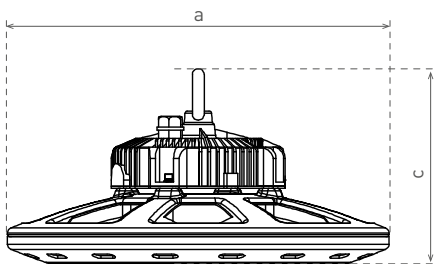

GOLY DALI

- SVÍTIDLO LED HIGH BAY DALI
- napájení LED předřadník značky MEAN WELL
- ovládání svítidla pomocí DALI (Digital Addressable Lighting Interface) systému
- oboustranná komunikace bez omezení umožňuje špičkové inteligentní řízení osvětlení
- těleso svítidla: hliník
- difuzor: polykarbonát (PC)
- technologie LED SMD Phillips 3030
- vysoká světelná účinnost - 130lm/W
- prachotěsný a voděodolný
- kompenzovaný jalový výkon [Pf>0.97]
- montážní závěs M10

- 100-240V-50/60Hz
- IP 65
- IK 08
- House icon
- Factory icon
- 20+50°C
- 50 000
- ON/OFF 30 000
- Pf (λ) ≥0,97
- 90°
- 1
- CE
- RoHS

NEUTRAL WHITE

LED 150W

						T_c CCT	R_a CRI	$\leftarrow a \rightarrow$ [mm]	$\leftarrow c \rightarrow$ [mm]		DKC
GOLY DALI 150W 90 NW	GXHB081	8592660121246	150	19000	neutrální bílá	4000K	>80	340	180	3,5	8 138 Kč