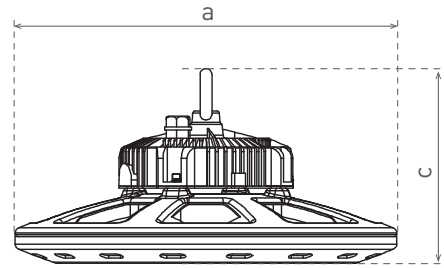

30 000

Pf (λ) >0,97

90°

1

CE

RoHS

NEUTRAL WHITE

- SVÍTIDLO LED HIGH BAY DALI
- napájení LED předřadník značky MEAN WELL
- ovládání svítidla pomocí DALI (Digital Addressable Lighting Interface) systému
- oboustranná komunikace bez omezení umožňuje špičkové inteligentní řízení osvětlení
- těleso svítidla: hliník
- difuzor: polykarbonát (PC)
- technologie LED SMD Phillips 3030
- vysoká světelná účinnost - 130lm/W
- prachotěsný a voděodolný
- kompenzovaný jalový výkon (P_f>0.97)
- montážní závěs: M10
- pětiletá záruka na celé svítidlo