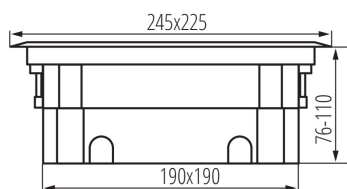

28302 BIURO+ 04-0013-100

Podlahová krabička

VŠEOBECNÉ ÚDAJE:

Barva: k vyplnění

Místo montáže: k zabudování do země

Délka [mm]: 245

Šířka [mm]: 225

Výška [mm]: 110