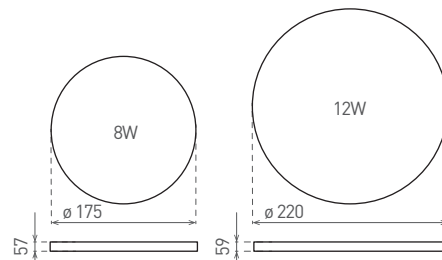

LED LUCY-R

220-240V-
50/60Hz

IP₅₄

IK₁₀
cover

-20+40°C

115°

25 000

CE

RoHS

NEUTRAL
WHITE

- SVÍTIDLO LED SMD
- těleso svítidla: polykarbonát (PC)
- difuzor: polykarbonát (PC)
- prachotěsné, voděodolné
- vysoká svítivost
- 85% snížení spotřeby elektrické energie

LED 8W ► ≳D 60W
LED 12W ► ≳D 80W

						T_c CCT	R_a CRI		
LED LUCY-R White 8W NW	GXLS230	8592660113357	8	650	neutrální bílá	4000K	>80	0,35	1/18
LED LUCY-R White 12W NW	GXLS232	8592660113371	12	1000	neutrální bílá	4000K	>80	0,40	1/20