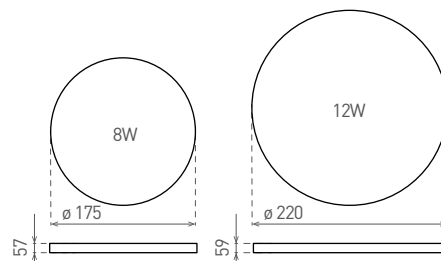

LED LUCY-R

- SVÍTIDLO LED SMD
- těleso svítidla: polykarbonát (PC)
- difuzor: polykarbonát (PC)
- prachotěsné, voděodolné
- vysoká svítivost
- 85% snížení spotřeby elektrické energie

NEUTRAL
WHITE

LED 8W ► ≳ 60W
LED 12W ► ≳ 80W

						$\frac{T_c}{CCT}$	$\frac{Ra}{CRI}$			DKC
LED LUCY-R White 8W NW	GXLS230	8592660113357	8	650	neutrální bílá	4000K	≥80	0,35	1/18	570 Kč
LED LUCY-R White 12W NW	GXLS232	8592660113371	12	1000	neutrální bílá	4000K	≥80	0,40	1/20	724 Kč