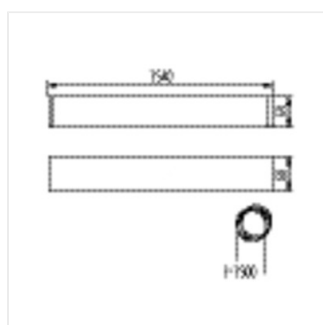

## ALIN 4LED 1530mm

Lineární svítidlo pro LED trubice T8

ALIN 4LED 1X150-W

ALIN 4LED 1X150-SR

ALIN 4LED 1X150-B

AL 4LED 150-MPR-W

AL 4LED 150-MPR-SR

AL 4LED 150-MPR-B