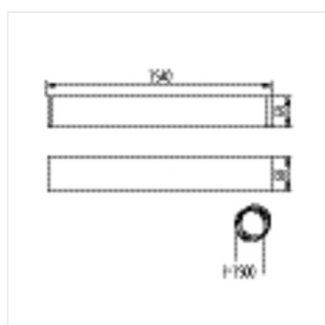

## ALIN 4LED 1530mm

Lineární svítidlo pro LED trubice T8

ALIN 4LED 1X150-W

ALIN 4LED 1X150-SR

ALIN 4LED 1X150-B

AL 4LED 150-MPR-W

AL 4LED 150-MPR-SR

AL 4LED 150-MPR-B

## ALIN 4LED 1530mm

---

Lineární svítidlo pro LED trubice T8

ALIN 4LED 1X150-W

AL 4LED 150-MPR-SR

ALIN 4LED 1X150-SR

AL 4LED 150-MPR-B

ALIN 4LED 1X150-B