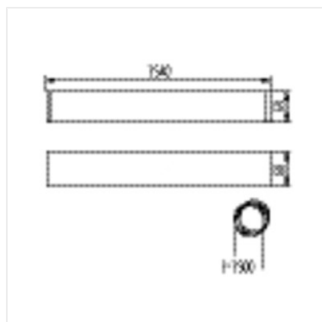

## ALIN 4LED 1530mm

Lineární svítidlo pro LED trubice T8

ALIN 4LED 1X150-W

ALIN 4LED 1X150-SR

ALIN 4LED 1X150-B

AL 4LED 150-MPR-W

AL 4LED 150-MPR-SR

AL 4LED 150-MPR-B

## ALIN 4LED 1530mm

---

Lineární svítidlo pro LED trubice T8

ALIN 4LED 1X150-W

AL 4LED 150-MPR-SR

ALIN 4LED 1X150-SR

AL 4LED 150-MPR-B

ALIN 4LED 1X150-B