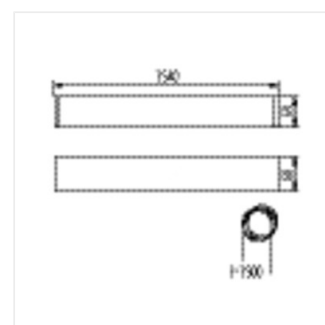

## ALIN 4LED 1530mm

Lineární svítidlo pro LED trubice T8

ALIN 4LED 1X150-W

ALIN 4LED 1X150-SR

ALIN 4LED 1X150-B

AL 4LED 150-MPR-W

AL 4LED 150-MPR-SR

AL 4LED 150-MPR-B