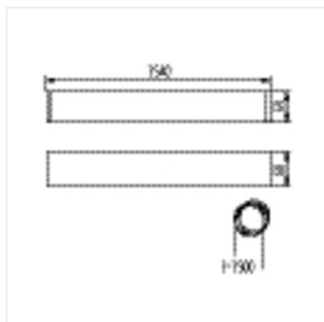

## ALIN 4LED 1530mm

Lineární svítidlo pro LED trubice T8

ALIN 4LED 1X150-W

ALIN 4LED 1X150-SR

ALIN 4LED 1X150-B

AL 4LED 150-MPR-W

AL 4LED 150-MPR-SR

AL 4LED 150-MPR-B

## ALIN 4LED 1530mm

---

Lineární svítidlo pro LED trubice T8

ALIN 4LED 1X150-W

AL 4LED 150-MPR-SR

ALIN 4LED 1X150-SR

AL 4LED 150-MPR-B

ALIN 4LED 1X150-B