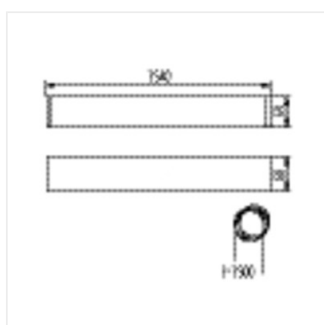

## ALIN 4LED 1530mm

Lineární svítidlo pro LED trubice T8

ALIN 4LED 1X150-W

ALIN 4LED 1X150-SR

ALIN 4LED 1X150-B

AL 4LED 150-MPR-W

AL 4LED 150-MPR-SR

AL 4LED 150-MPR-B

## ALIN 4LED 1530mm

---

Lineární svítidlo pro LED trubice T8

ALIN 4LED 1X150-W

AL 4LED 150-MPR-SR

ALIN 4LED 1X150-SR

AL 4LED 150-MPR-B

ALIN 4LED 1X150-B