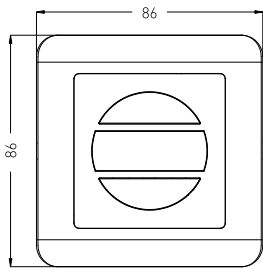

SENSOR 12

LED
COMPATIBLE

- POHYBOVÉ ČIDLLO
- pohybové ovládání svítidel
- možnost plynulé regulace:
  - čas (TIME)
  - nastavení noc/den (LUX)
- pomocí vestavěného tlačítka možnost volby 3 režimů (automatické spínání, trvale sepnutí, trvale vypnutí)
- spínací prvek - TRIAK (spíná fázový vodič „L“ bez připojení nulového vodiče „N“)
- maximální zatížení 300W (PF=1)
- spolupracuje s LED svítilny