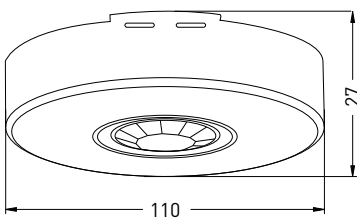

								
SENSOR 12	GXSI012	8592660125640	bilá	160	120	9m	10s-6min	3-2000

LED  
COMPATIBLE

IP65

- POHYBOVÉ ČIDLLO
- pohybové ovládání svítidel
- prachotěsné a voděodolné
- možnost plynulé regulace:
  - čas (TIME)
  - nastavení noc/den (LUX)
- spínací prvek - RELÉ
- maximální zatížení 2000W (PF=1)
- spolupracuje s LED svítilny

								
SENSOR 101	GXSE014	8592660125961	bilá	360	120	8m	10s-30min	3-2000