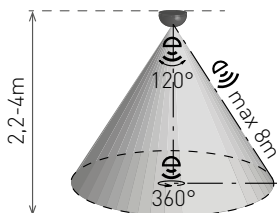

- POHYBOVÉ ČIDLLO
- pohybové ovládání svítidel
- prachotěsné a voděodolné
- možnost plynulé regulace:
  - čas (TIME)
  - nastavení noc/den (LUX)
- spínací prvek - RELÉ
- maximální zatížení 2000W (PF=1)
- spolupracuje s LED svítilny