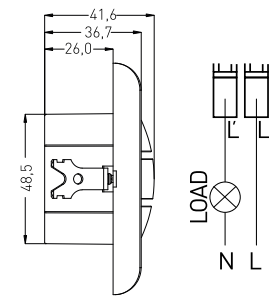

SENSOR 12

LED
COMPATIBLE

- POHYBOVÉ ČIDLLO
- pohybové ovládání svítidel
- možnost plynulé regulace:
  - čas (TIME)
  - nastavení noc/den (LUX)
- pomocí vestavěného tlačítka možnost volby 3 režimů (automatické spínání, trvale sepnutí, trvale vypnutí)
- spínací prvek - TRIAK (spíná fázový vodič „L“ bez připojení nulového vodiče „N“)
- maximální zatížení 300W (PF=1)
- spolupracuje s LED svítilny