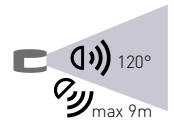

## SENSOR 12

LED  
COMPATIBLE

- POHYBOVÉ ČIDLLO
- pohybové ovládání svítidel
- možnost plynulé regulace:
  - čas (TIME)
  - nastavení noc/den (LUX)
- pomocí vestavěného tlačítka možnost volby 3 režimů (automatické spínání, trvale sepnutí, trvale vypnutí)
- spínací prvek - TRIAK (spíná fázový vodič „L“ bez připojení nulového vodiče „N“)
- maximální zatížení 300W (PF=1)
- spolupracuje s LED svítilny

								
SENSOR 12	GXSI012	8592660125640	bilá	160	120	9m	10s-6min	3-2000

LED  
COMPATIBLE

IP65

- POHYBOVÉ ČIDLLO
- pohybové ovládání svítidel
- prachotěsné a voděodolné
- možnost plynulé regulace:
  - čas (TIME)
  - nastavení noc/den (LUX)
- spínací prvek - RELÉ
- maximální zatížení 2000W (PF=1)
- spolupracuje s LED svítilny