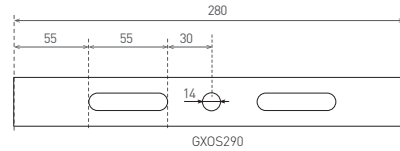

## GOLF - ACCESSORIES

- GOLF - příslušenství
- materiál konzole: ocel
- konzole umožňuje naklápění svítidla +/- 90°

				DKC
Mounting console GOLF	GXOS290	8592660119137	Montážní konzole pro přisazení a polohování svítidel: GXHB045, GXHB030, GXHB081, GXHB046	455 Kč
Mounting console GOLF 100W	GXOS289	8592660121208	Montážní konzole pro přisazení a polohování svítidla: GXHB044	416 Kč