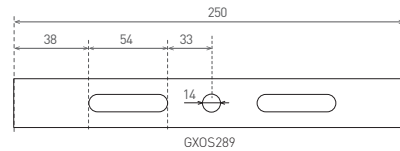

## GOLF - ACCESSORIES

- GOLF - příslušenství
- materiál konzole: ocel
- konzole umožňuje naklápění svítidla +/- 90°

				DKC
Mounting console GOLF	GXOS290	8592660119137	Montážní konzole pro přisazení a polohování svítidel: GXHB045, GXHB030, GXHB081, GXHB046	455 Kč
Mounting console GOLF 100W	GXOS289	8592660121208	Montážní konzole pro přisazení a polohování svítidla: GXHB044	416 Kč