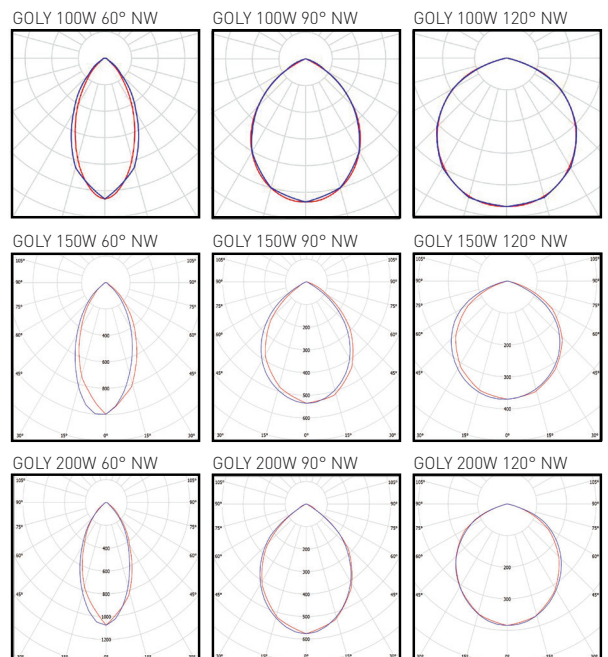

## GOLF - ACCESSORIES

- GOLF - příslušenství
- materiál konzole: ocel
- konzole umožňuje naklápění svítidla +/- 90°

				DKC
Mounting console GOLF	GXOS290	8592660119137	Montážní konzole pro přisazení a polohování svítidel: GXHB045, GXHB030, GXHB081, GXHB046	455 Kč
Mounting console GOLF 100W	GXOS289	8592660121208	Montážní konzole pro přisazení a polohování svítidla: GXHB044	416 Kč