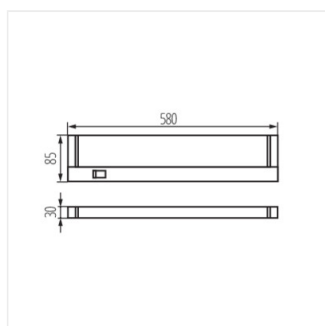

PAX TL-90LED

PAX TL-90LED