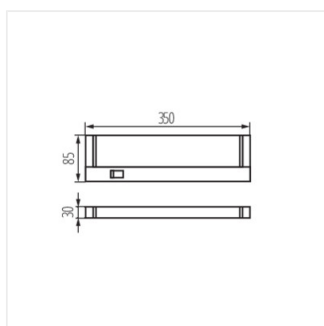

PAX TL-60LED

PAX TL-60LED