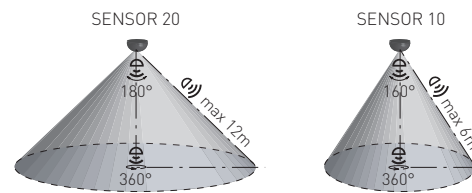

SENSOR 10/20

- POHYBOVÉ ČIDLLO
- pohybové ovládání svítidel
- možnost regulace:
 - čas (TIME)
 - rozsah detekce pohybu (SENS)
 - nastavení noc/den (LUX)
- indikace stavu (LED)
- spínací prvek - RELÉ
- maximální zatížení 1200W (PF=1)
- spolupracuje s LED svítilny

			color				-TIME+	-SENS+	-LUX+
SENSOR 10	GXSI001	8592660100876	bílá	360	160	6	10s-7min.	0-6m	3-2000
SENSOR 20	GXSI002	8592660100883	bílá	360	180	12	10s-7min	0-12m	3-2000

SENSOR 11

- POHYBOVÉ ČIDLLO
- pohybové ovládání svítidel
- možnost plynulé regulace:
 - čas (TIME)
 - nastavení noc/den (LUX)
- maximální zatížení 200W (PF=1)
- spolupracuje s LED svítilny

			color				-TIME+	-LUX+
SENSOR 11	GXSI011	8592660125633	bílá	360	150	8m	10s-6min	3-2000