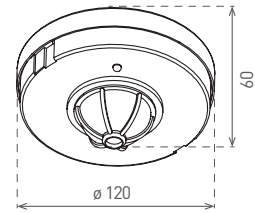

SENSOR 10/20

- POHYBOVÉ ČIDLLO
- pohybové ovládání svítidel
- možnost regulace:
 - čas (TIME)
 - rozsah detekce pohybu (SENS)
 - nastavení noc/den (LUX)
- indikace stavu (LED)
- spínací prvek - RELÉ
- maximální zatížení 1200W (PF=1)
- spolupracuje s LED svítilny

			color				-TIME+	-SENS+	-LUX+
SENSOR 10	GXSI001	8592660100876	bílá	360	160	6	10s-7min.	0-6m	3-2000
SENSOR 20	GXSI002	8592660100883	bílá	360	180	12	10s-7min	0-12m	3-2000

SENSOR 11

- POHYBOVÉ ČIDLLO
- pohybové ovládání svítidel
- možnost plynulé regulace:
 - čas (TIME)
 - nastavení noc/den (LUX)
- maximální zatížení 200W (PF=1)
- spolupracuje s LED svítilny