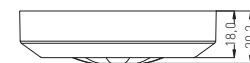

			color				-TIME+	-SENS+	-LUX+
SENSOR 10	GXSI001	8592660100876	bílá	360	160	6	10s-7min.	0-6m	3-2000
SENSOR 20	GXSI002	8592660100883	bílá	360	180	12	10s-7min	0-12m	3-2000

SENSOR 11

- POHYBOVÉ ČIDLLO
- pohybové ovládání svítidel
- možnost plynulé regulace:
 - čas (TIME)
 - nastavení noc/den (LUX)
- maximální zatížení 200W (PF=1)
- spolupracuje s LED svítilny