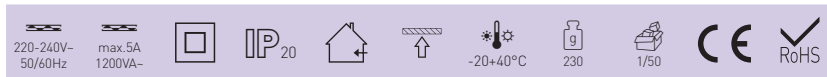

SENSOR 10/20

- POHYBOVÉ ČIDLLO
- pohybové ovládání svítidel
- možnost regulace:
 - čas (TIME)
 - rozsah detekce pohybu (SENS)
 - nastavení noc/den (LUX)
- indikace stavu (LED)
- spínací prvek - RELÉ
- maximální zatížení 1200W (PF=1)
- spolupracuje s LED svítilny

			color				-TIME+	-SENS+	-LUX+
SENSOR 10	GXSI001	8592660100876	bílá	360	160	6	10s-7min.	0-6m	3-2000
SENSOR 20	GXSI002	8592660100883	bílá	360	180	12	10s-7min	0-12m	3-2000

SENSOR 11

- POHYBOVÉ ČIDLLO
- pohybové ovládání svítidel
- možnost plynulé regulace:
 - čas (TIME)
 - nastavení noc/den (LUX)
- maximální zatížení 200W (PF=1)
- spolupracuje s LED svítilny

			color				-TIME+	-LUX+
SENSOR 11	GXSI011	8592660125633	bílá	360	150	8m	10s-6min	3-2000