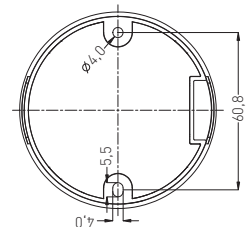

color				-TIME+	-LUX+
SENSOR 11	GXSI011	8592660125633	bílá	360	150	8m	10s-6min	3-2000