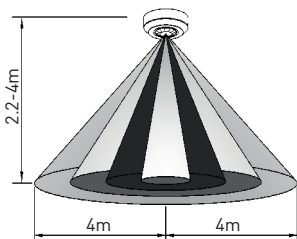

SENSOR 10/20

- POHYBOVÉ ČIDLLO
- pohybové ovládání svítidel
- možnost regulace:
 - čas (TIME)
 - rozsah detekce pohybu (SENS)
 - nastavení noc/den (LUX)
- indikace stavu (LED)
- spínací prvek - RELÉ
- maximální zatížení 1200W (PF=1)
- spolupracuje s LED svítilny

			color				-TIME+	-SENS+	-LUX+
SENSOR 10	GXSI001	8592660100876	bílá	360	160	6	10s-7min.	0-6m	3-2000
SENSOR 20	GXSI002	8592660100883	bílá	360	180	12	10s-7min	0-12m	3-2000

SENSOR 11

- POHYBOVÉ ČIDLLO
- pohybové ovládání svítidel
- možnost plynulé regulace:
 - čas (TIME)
 - nastavení noc/den (LUX)
- maximální zatížení 200W (PF=1)
- spolupracuje s LED svítilny