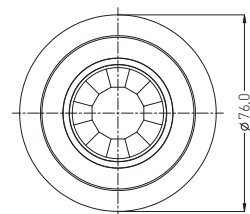

color				-TIME+	-LUX+
SENSOR 11	GXSI011	8592660125633	bílá	360	150	8m	10s-6min	3-2000