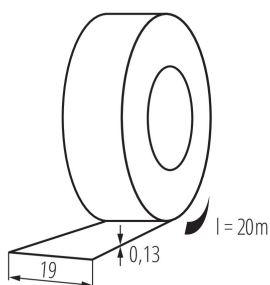

Samolepící izolační páska

VŠEOBECNÉ ÚDAJE:

Barva: žlutá

Délka [mm]: 2000

Šířka [mm]: 19

DALŠÍ INFORMACE:

- IT-1/20- MIX: jedno balení obsahuje 10 ks.
- IT-1: nabízeno pouze jako skupinové balení (10 ks.)