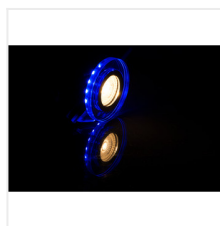

SOREN

Stropní bodové svítidlo

[V] 220-240 AC	[Hz] 50	[W] LED 3,6	PAR16	GU10	SMD	≥15000
[h] 20000		IP 20		[°C] 5÷25		[mm²] 0,75÷2,5
 0,5m	CE	EAC	UK CA			

SOREN O-SR WW

SOREN O-SR WW	24410	max 20	stříbrná	chybějící
SOREN O-BL	24411	max 20	stříbrná	chybějící
SOREN L-SR WW	24413	max 20	stříbrná	chybějící
SOREN L-BL	24414	max 20	stříbrná	chybějící
SOREN O-SR CW	24416	max 20	stříbrná	chybějící
SOREN L-SR CW	24417	max 20	stříbrná	chybějící

Kanlux SOREN jsou skleněná svítidla, jejichž další výhodou je barevný dekorativní LED pásek osvětlující skleněnou základnu svítidla.

- Materiál korpusu: sklo

SOREN

Stropní bodové svítidlo

SOREN O-BL

SOREN L-SR WW