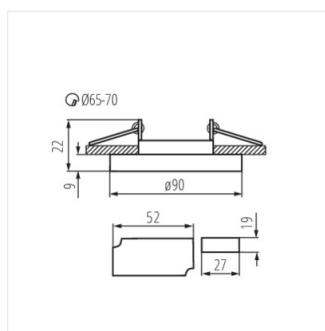

SOREN L-SR CW

SOREN O