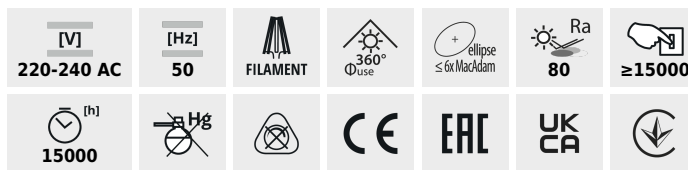

XLED G45

Světelný zdroj LED

XLED G45 E14 4,5W

XLED G45 E14 4,5W-WW	29624	4,5	40	470	2700	320	E14 F
XLED G45 E27 4,5W-WW	29625	4,5	40	470	2700	320	E27 F
XLED G45 E27 6W-WW	35274	6	60	806	2700		E27 E
XLED G45 E27 6W-NW	35275	6	60	806	4000		E27 E
XLED G45 E14 6W-WW	35276	6	60	806	2700		E14 E
XLED G45 E14 6W-NW	35277	6	60	806	4000		E14 E