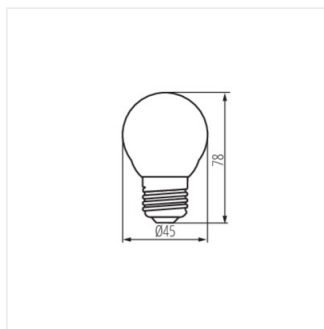

XLED G45 E27 4,5W