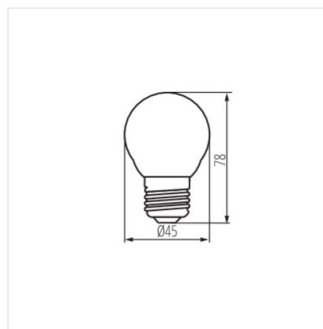

XLED G45 E27 6W-WW