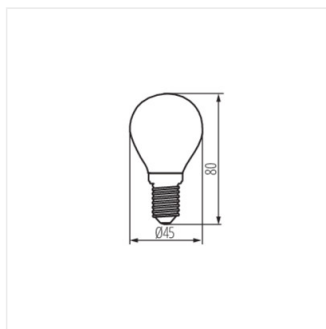

XLED G45 E14 4,5W