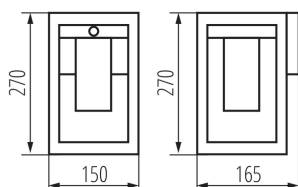

Zahradní svítidlo s vyměnitelným zdrojem světla

Řada svítidel Kanlux VIMO se vyznačuje unikátním tvarem připomínajícím lucerny. Tato zahradní svítidla s vyměnitelným zdrojem světla jsou k dispozici ve dvou barvách: matná černá a bronzová (měděná). Kanlux VIMO nabízí dvě velikosti sloupků a nástěnná svítidla, můžeme si také vybrat verze se senzorem pohybu. Díky tomuto netradičnímu tvaru a stupni krytí IP44 bude Kanlux VIMO vypadat skvěle na každé zahradě nebo v okolí domu.

VŠEOBECNÉ ÚDAJE:

Barva: hnědá

Místo montáže: k usazení na zeď

Místo použití: uvnitř i vně

Minimální vzdálenost od osvětlovaného objektu: 0,5m

Wykrywanie ruchu: ano

Vyměnitelný světelný zdroj: ano

Zdroj světla v balení: ne

Délka [mm]: 150

Šířka [mm]: 165

Výška [mm]: 270

Regulace citlivosti: ano

TECHNICKÉ ÚDAJE:

Jmenovité napětí [V]: 220-240 AC

Jmenovitá frekvence [Hz]: 50

Maximální výkon [W]: max 15

Třída ochrany před úrazem elektrickým proudem: I

Materiál difuzoru: PC

Zdroj světla: LED

Patice: E27

Rozsah okolních teplot, kterým může být výrobek vystaven [°C]: -20÷40

Materiál korpusu: hliníková slitina

Typ čidla: PIR

Typ přípojky: šroubová svorkovnice

Rozsah průměrů používaných vodičů [mm²]: 1,5÷2,5

Doba činnosti čidla [sekunda-minuta]: 10-7

Detekční úhel čidla [°]: 100

Nastavení úrovně intenzity osvětlení, při níž čidlo detekuje pohyb [lx]: 10-2000

Stupeň krytí IP: 44

Dosah čidla [m]: max 6