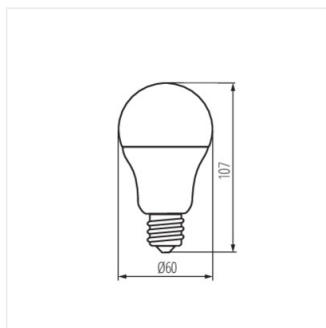

A60 N LED 5,5W E27