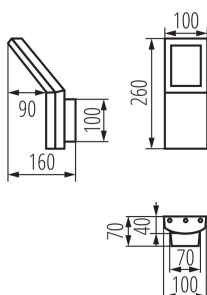

Zahradní LED svítidlo

Kanlux SEVIA je inovativní design a černá univerzální barva, která bude fungovat v každém prostoru. Netypické svítidla jsou vyrobeny ze slitiny hliníku a skla.

VŠEOBECNÉ ÚDAJE:

Barva: černá

Místo montáže: k usazení na zeď

Místo použití: uvnitř i vně

Minimální vzdálenost od osvětlovaného objektu: 0,2m

Možnost spolupráce se stmívačem: ne

Vyměnitelný světelný zdroj: ne

Délka [mm]: 100

Šířka [mm]: 160

Výška [mm]: 260

Integrovaný LED zdroj světla: ano

TECHNICKÉ ÚDAJE:

Jmenovité napětí [V]: 220-240 AC

Jmenovitá frekvence [Hz]: 50/60

Maximální výkon [W]: 9

Třída ochrany před úrazem elektrickým proudem: I

Typ diody: LED SMD

Světelný tok [lm]: 600

Barva světla: bílá

Teplota chromatičnosti [K]: 4000

Stejnorodost barev [SDCM]: ≤6

Index podání barev Ra: ≥80

Životnost [h]: 30000

Počet cyklů zap/vyp: ≥15000

Světelná účinnost [lm/W]: 67

Rozsah okolních teplot, kterým může být výrobek vystaven [°C]: -20÷35

Materiál korpusu: hliníková slitina

Materiál ochranného skla: sklo

Typ přípojky: šroubová svorkovnice

Rozsah průměrů používaných vodičů [mm²]: 0,5-2,5

Součástí svítidla jsou vestavěné LED zdroje s energetickými třídami: A++,A+,A

Doba nahřívání lampy [s]: ≤1

Doba zapálení lampy [s]: ≤0,5

Stupeň krytí IP: 54

DALŠÍ INFORMACE:

- SEVIA LED 26-SE vybaveno čidlem pohybu / možnost nastavení času svícení od 5s do 4 min / maximálním dosah