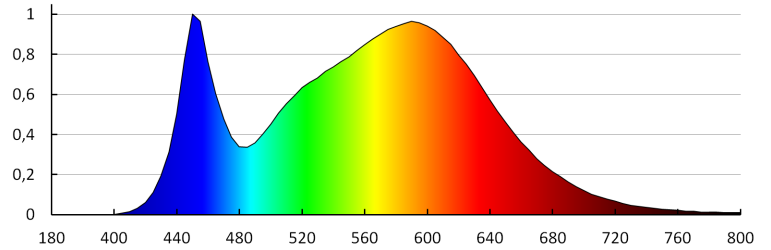

Světelný tok [lm]: 600

Barva světla: bílá

Teplota chromatičnosti [K]: 4000

Stejnorodost barev [SDCM]: ≤6

Index podání barev Ra: ≥80

Životnost [h]: 30000

Počet cyklů zap/vyp: ≥15000

Světelná účinnost [lm/W]: 67

Součástí svítidla jsou vestavěné LED zdroje s energetickými třídami: A++,A+,A

Doba nahřívání lampy [s]: ≤1

Doba zapálení lampy [s]: ≤0,5

Stupeň krytí IP: 54

DALŠÍ INFORMACE:

- SEVIA LED 26-SE vybaveno čidlem pohybu / možnost nastavení času svícení od 5s do 4 min / maximálním dosah

Zahradní LED svítidlo

čidla do 3,5 m / horizontální detekční úhel čidla je 120 ° / možnost nastavení intenzity okolního osvětlení, při kterém zařízení pracuje v rozsahu 3 ... 2000lx

KANLUX S.A. (kat 23550) SEVIA LED 26 / Krzywa rozsytu światła (biegunowo)