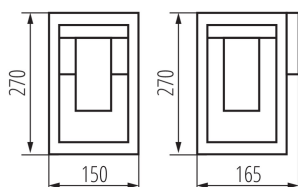

Zahradní svítidlo s vyměnitelným zdrojem světla

Řada svítidel Kanlux VIMO se vyznačuje unikátním tvarem připomínajícím lucerny. Tato zahradní svítidla s vyměnitelným zdrojem světla jsou k dispozici ve dvou barvách: matná černá a bronzová (měděná). Kanlux VIMO nabízí dvě velikosti sloupků a nástěnná svítidla, můžeme si také vybrat verze se senzorem pohybu. Díky tomuto netradičnímu tvaru a stupni krytí IP44 bude Kanlux VIMO vypadat skvěle na každé zahradě nebo v okolí domu.

VŠEOBECNÉ ÚDAJE:

Barva: černá

Místo montáže: k usazení na zeď

Místo použití: uvnitř i vně

Minimální vzdálenost od osvětlovaného objektu: 0,5m

Vyměnitelný světelný zdroj: ano

Zdroj světla v balení: ne

Délka [mm]: 150

Šířka [mm]: 165

Výška [mm]: 270

TECHNICKÉ ÚDAJE:

Jmenovité napětí [V]: 220-240 AC

Jmenovitá frekvence [Hz]: 50

Maximální výkon [W]: max 15

Třída ochrany před úrazem elektrickým proudem: I

Materiál difuzoru: PC

Zdroj světla: LED

Patice: E27

Rozsah okolních teplot, kterým může být výrobek vystaven [°C]: -20÷40

Materiál korpusu: hliníková slitina

Typ přípojky: šroubová svorkovnice

Rozsah průměrů používaných vodičů [mm²]: 1,5÷2,5

Stupeň krytí IP: 44