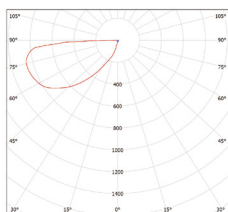

## SIDE

- LED SVÍTIDLO SMD
- těleso svítidla: akrylonitril-butadien-styren (ABS) + polykarbonát (PC)
- difuzor svítidla: polykarbonát (PC)
- prachotěsné, voděodolné

GXPS085, GXPS088

GXPS091

NEUTRAL WHITE

						$T_c$ CCT	$R_a$ CRI			
SIDE 10 2W GRAY NW	GXPS085	8592660121048	2	90	neutrální bílá	4000K	≥80	60°	0,18	1/24
SIDE 20 3W GRAY NW	GXPS088	8592660121055	3	130	neutrální bílá	4000K	≥80	60°	0,26	1/18
SIDE 30 5W GRAY NW	GXPS091	8592660121062	5	240	neutrální bílá	4000K	≥80	120°	0,23	1/18