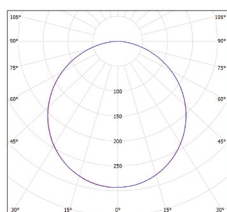

## SIDE

- LED SVÍTIDLO SMD
- těleso svítidla: akrylonitril-butadien-styren (ABS) + polykarbonát (PC)
- difuzor svítidla: polykarbonát (PC)
- prachotěsné, voděodolné

GXPS085, GXPS088

GXPS091

NEUTRAL WHITE

						$T_c$ CCT	$R_a$ CRI			
SIDE 10 2W GRAY NW	GXPS085	8592660121048	2	90	neutrální bílá	4000K	≥80	60°	0,18	1/24
SIDE 20 3W GRAY NW	GXPS088	8592660121055	3	130	neutrální bílá	4000K	≥80	60°	0,26	1/18
SIDE 30 5W GRAY NW	GXPS091	8592660121062	5	240	neutrální bílá	4000K	≥80	120°	0,23	1/18