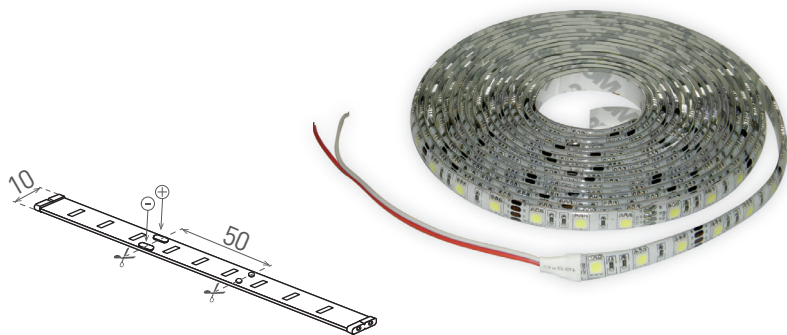

LED STRIP 2835 IP65

- LINEÁRNÍ MODULY LED SMD 2835
- samolepící páska se silikonovým krytím
- napájeno nízkým napětím
- k dispozici na cívkách po 5 m nebo 30 m
- lze dělit na menší části
- délka nedělitelného pásku je 5cm/3xLED
- voděodolná

							$\frac{T_c}{CCT}$	$\frac{Ra}{CRI}$	$\frac{\leq O}{[m]}$
LED STRIP 2835 IP65 CW 5m	GXLS062	8592660108353	14,4	1040	studená bílá	6000K	≥80	5	
LED STRIP 2835 IP65 NW 5m	GXLS115	8592660116785	14,4	1020	neutrální bílá	4000K	≥80	5	
LED STRIP 2835 IP65 WW 5m	GXLS063	8592660108360	14,4	1000	teplá bílá	3000K	≥80	5	
LED STRIP 2835 IP65 CW 30m	GXLS052	8592660108339	14,4	1040	studená bílá	6000K	≥80	30	
LED STRIP 2835 IP65 NW 30m	GXLS088	8592660122311	14,4	1020	neutrální bílá	4000K	≥80	30	
LED STRIP 2835 IP65 WW 30m	GXLS053	8592660108346	14,4	1000	teplá bílá	3000K	≥80	30	

LED STRIP 2835

- LINEÁRNÍ MODULY LED SMD 2835
- samolepící páska
- napájeno nízkým napětím
- k dispozici na cívkách po 5 m nebo 30 m
- možnost dělení na menší díly
- délka nedělitelného pásku je 5cm/3xLED

							$\frac{T_c}{CCT}$	$\frac{Ra}{CRI}$	$\frac{\leq O}{[m]}$
LED STRIP 2835 IP20 CW 5m	GXLS064	8592660108377	14,4	1040	studená bílá	6000K	≥80	5	
LED STRIP 2835 IP20 NW 5m	GXLS116	8592660116792	14,4	1020	neutrální bílá	4000K	≥80	5	
LED STRIP 2835 IP20 WW 5m	GXLS065	8592660108384	14,4	1000	teplá bílá	3000K	≥80	5	
LED STRIP 2835 IP20 CW 30m	GXLS066	8592660110721	14,4	1040	studená bílá	6000K	≥80	30	
LED STRIP 2835 IP20 NW 30m	GXLS069	8592660122304	14,4	1020	neutrální bílá	4000K	≥80	30	
LED STRIP 2835 IP20 WW 30m	GXLS067	8592660110738	14,4	1000	teplá bílá	3000K	≥80	30	