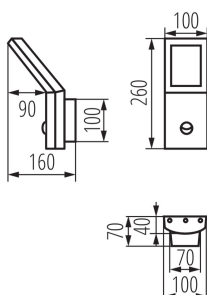

Zahradní LED svítidlo

Kanlux SEVIA je inovativní design a černá univerzální barva, která bude fungovat v každém prostoru. Netypické svítidla jsou vyrobeny ze slitiny hliníku a skla.

VŠEOBECNÉ ÚDAJE:

Barva: černá
Místo montáže: k usazení na zeď
Místo použití: uvnitř i vně
Mikro mezera mezi kontakty relé: ano
Minimální vzdálenost od osvětlovaného objektu: 0,2m
Možnost spolupráce se stmívačem: ne
Wykrywanie ruchu: ano
Vyměnitelný světelný zdroj: ne
Délka [mm]: 100
Šířka [mm]: 160
Výška [mm]: 260
Regulace citlivosti: ano
Integrovaný LED zdroj světla: ano

TECHNICKÉ ÚDAJE:

Jmenovité napětí [V]: 220-240 AC
Jmenovitá frekvence [Hz]: 50/60
Maximální výkon [W]: 9,5
Třída ochrany před úrazem elektrickým proudem: I
Typ diody: LED SMD
Světelný tok [lm]: 600
Barva světla: bílá
Teplota chromatičnosti [K]: 4000
Stejnorodost barev [SDCM]: ≤6
Index podání barev Ra: ≥80
Životnost [h]: 30000
Počet cyklů zap/vyp: ≥15000
Světelná účinnost [lm/W]: 63
Rozsah okolních teplot, kterým může být výrobek vystaven [°C]: -20÷35
Materiál korpusu: hliníková slitina
Materiál ochranného skla: sklo
Typ čidla: PIR
Typ přípojky: šroubová svorkovnice
Rozsah průměrů používaných vodičů [mm²]: 0,5-2,5
Součástí svítidla jsou vestavěné LED zdroje s energetickými třídami: A++,A+,A
Doba činnosti čidla [sekunda-minuta]: 5-4
Doba nahřívání lampy [s]: ≤1
Doba zapálení lampy [s]: ≤0,5