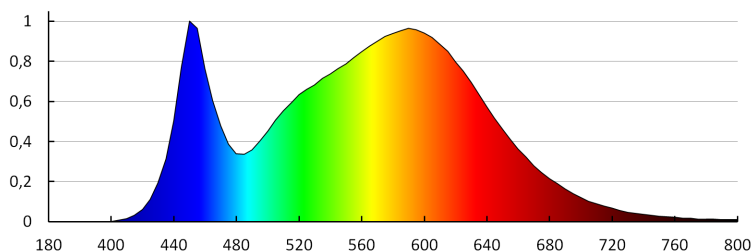

DALŠÍ INFORMACE:

- SEVIA LED 26-SE vybaveno čidlem pohybu / možnost nastavení času svícení od 5s do 4 min / maximálním dosah čidla do 3,5 m / horizontální detekční úhel čidla je 120 ° / možnost nastavení intenzity okolního osvětlení, při kterém zařízení pracuje v rozsahu 3 ... 2000lx