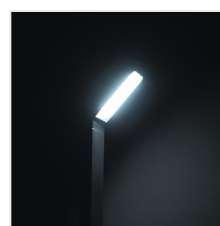

SEVIA LED

Zahradní LED svítidlo

[V] 220-240 AC	[Hz] 50	≥15000	[h] 30000	ellipse ≤ 60 MacAdam	Ra 80	SMD
			[°C] -20÷35	[mm] 0,5-2,5	0,2m	

IP

Model	Power [W]	Beam angle [lm]	Temp [K]	Mounting	Sensor	IP
SEVIA LED 26	23550	9	600	4000	k usazení na zeď	54
SEVIA LED 26-SE	23551	9,5	600	4000	k usazení na zeď	PIR 44
SEVIA LED 50	23552	9	600	4000	k usazení na zem	54
SEVIA LED 80	23554	9	600	4000	k usazení na zem	54

Kanlux SEVIA je inovativní design a černá univerzální barva, která bude fungovat v každém prostoru. Netypické svítidla jsou vyrobeny ze slitiny hliníku a skla.

- SEVIA LED 26-SE vybaveno čidlem pohybu / možnost nastavení času svícení od 5s do 4 min / maximálním dosah čidla do 3,5 m / horizontální detekční úhel čidla je 120 ° / možnost nastavení intenzity okolního osvětlení, při kterém zařízení pracuje v rozsahu 3 ... 2000lx
- Materiál korpusu: hliníková slitina
- Materiál ochranného skla: sklo