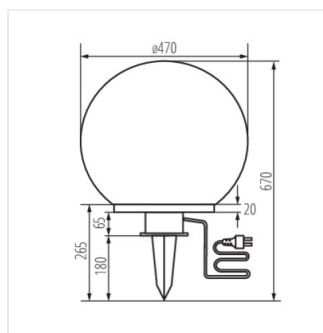

- Materiál korpusu: plast
- Materiál difuzoru: plast

IDAVA

Zahradní svítidlo s výměnným zdrojem světla

IDAVA 25

IDAVA 35

IDAVA 47

IDAVA 25

IDAVA 35