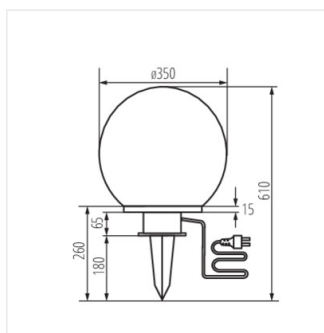

- Materiál korpusu: plast
- Materiál difuzoru: plast

IDAVA

Zahradní svítidlo s výměnným zdrojem světla

IDAVA 25

IDAVA 35

IDAVA 47

IDAVA 25

IDAVA 35