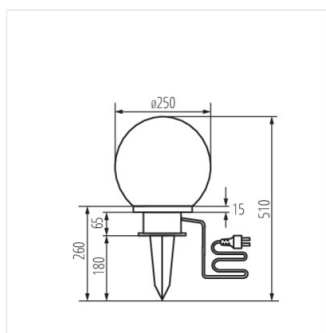

- Materiál korpusu: plast
- Materiál difuzoru: plast

IDAVA

Zahradní svítidlo s výměnným zdrojem světla

IDAVA 25

IDAVA 35

IDAVA 47

IDAVA 25

IDAVA 35