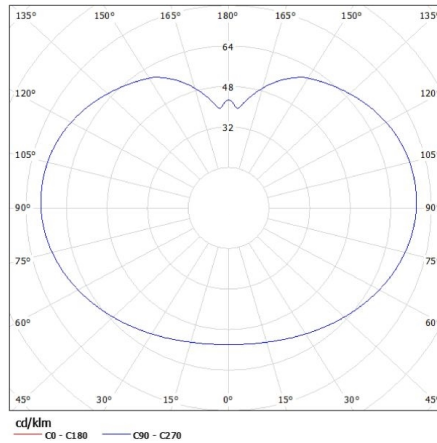

Zahradní svítidlo s výměnným zdrojem světla

KANLUX S.A. (kat 23512) IDAVA 47 / Krzywa rozsytu światła (biegunowo)

PŘÍSLUŠENSTVÍ:

23513 GL-IDAVA PS LS 25 Difuzor pro svítidlo IDAVA 25

23515 GL-IDAVA PS LS 47 Difuzor pro svítidlo IDAVA 47

23516 IDAVA SPIKE Základna pro svítidlo IDAVA