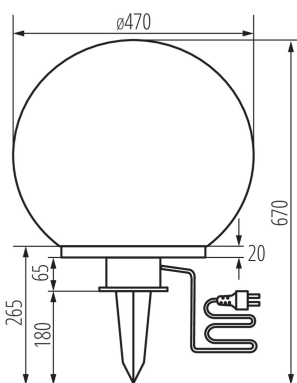

Zahradní svítidlo s výměnným zdrojem světla

Pozoruhodné a přesto jednoduché provedení svítidla do země Kanlux IDAVA je ideální způsob pro vytvoření světlých prostorů v zahradě. Tato svítidla se vyznačují vysokým stupněm těsnosti a její konstrukce a plast, ze kterého je stínitko vyrobeno, navíc chrání zdroj světla před vlivem vnějších faktorů.

VŠEOBECNÉ ÚDAJE:

Barva: bílá

Místo montáže: do země

Místo použití: uvnitř i vně

Minimální vzdálenost od osvětlovaného objektu: 0,2m

Vyměnitelný světelný zdroj: ano

Zdroj světla v balení: ne

Výška [mm]: 670

Průměr [mm]: 470

Délka vodiče [m]: 3

TECHNICKÉ ÚDAJE:

Jmenovité napětí [V]: 220-240 AC

Jmenovitá frekvence [Hz]: 50/60

Maximální výkon [W]: 40

Třída ochrany před úrazem elektrickým proudem: II

Materiál difuzoru: plast

Zdroj světla: GLS/CFL/LED

Patice: E27

Rozsah okolních teplot, kterým může být výrobek vystaven [°C]: -10÷35

Svítidlo je určeno světelným zdrojům s energetickými třídami: A++,A+,A,B,C,D,E

Materiál korpusu: plast

Typ přípojky: kabel zakončený vidlicí

Rozsah průměrů používaných vodičů [mm²]: 0,5÷2,5

Průřez kabelu [mm²]: 1

Stupeň krytí IP: 44