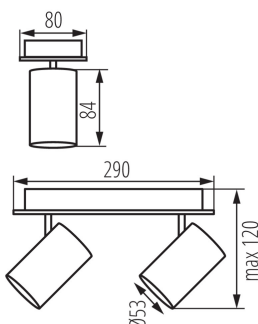

Přisazené svítidlo

MODERN  
design

Kanlux EVALO je rodina jednoduchých spotů. Skandinávská jednoduchost a stříbrné prvky jsou vysoce elegantní klasikou. V úzkém stínítku jsou umístěny světelné zdroje GU10 (sada obsahuje přísavku, která usnadní jejich montáž). Dvě barvy (černá a bílá) a 1 až 4 světelné body těchto svítidel otevírají mnoho možností uspořádání. Bodové svítidlo Kanlux EVALO s 1 bodem je perfektní nástěnné svítidlo nad stůl, postel nebo pohovku. Díky tomuto uspořádání lze Kanlux EVALO použít jako hlavní i doplňkové světlo. Další výhodou je možnost velké regulace směru dopadu světla (dvě rotační osy: 320 a 110 stupňů).

### VŠEOBECNÉ ÚDAJE:

**Barva:** černá

**Místo montáže:** k usazení na zeď, k usazení na strop

**Místo použití:** uvnitř

**Minimální vzdálenost od osvětlovaného objektu:** 0,5m

**Výrobek není určen k pokrytí termoizolačním materiálem:** ano

**Délka [mm]:** 290

**Šířka [mm]:** 80

**Výška [mm]:** 120

**Patice:** GU10

**Rozsah okolních teplot, kterým může být výrobek vystaven [°C]:** 5÷25

**Materiál korpusu:** hliníková slitina

**Typ přípojky:** šroubová svorkovnice

**Rozsah průměrů používaných vodičů [mm<sup>2</sup>]:** 1÷2,5